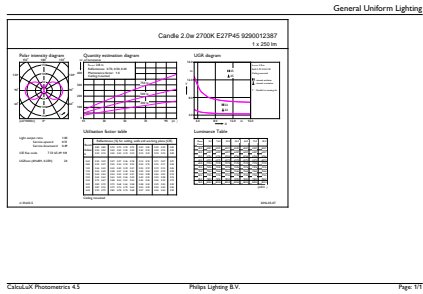

CorePro LED kaars- en kogellampen - Glas

Fotometrische gegevens

General uniform lighting - CorePro LEDLusterND2-25W P45 E14 827 CLG

Levensduur