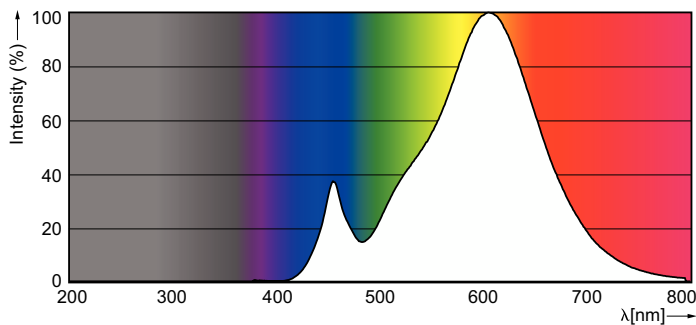

CorePro LED kaars- en kogellampen - Glas

Spanning (nom.)	220-240 V
Operationele temperatuur	
T-behuizing maximaal (nom.)	36 °C
Dimbaarheid en regelsystemen	
Dimbaar	Nee
Eigenschappen behuizing en afmetingen	
Lampafwerking	Helder
Lampvorm	P45
Nettogewicht (per stuk)	0,014 kg
Keurmerken en classificaties	
Energie-efficiëntieklasse	E
Energieverbruik kWh/1.000 uur	2 kWh
EPREL-registratienummer	387363
CE-markering	Ja
Conform EU RoHS-richtlijn	Ja
EyeComfort	Ja
Flikkerwaarde (PstLM)	1

Stroboscoopeffectwaarde (SVM)	0,4
Bereik omgevingstemperatuur	-20 °C t/m 45 °C

Toepassingsomstandigheden

kan dit worden gebruikt in gesloten armaturen No

Productgegevens

Productnaam voor bestelling	CorePro LEDLusterND2-25W P45 E14 827 CLG
Volledige productnaam	CorePro LEDLusterND2-25W P45 E14 827 CLG
Full EOC	871951434774800
Bestelcode	8719514347748
Materiaalnr. (12NC)	929001238692
Lokale code	34774800
Numerator - Aantal per pak	1
EAN/UPC - product/behuizing	8719514347748
Numerator - Dozen per buitendoos	10
EAN/UPC - Case	8719514347755

Maatschets

Product	D	C
CorePro LEDLusterND2-25W P45 E14 827 CLG	45 mm	80 mm

Fotometrische gegevens

Spectral Power Distribution Colour - CorePro LEDLusterND2-25W P45 E14 827 CLG