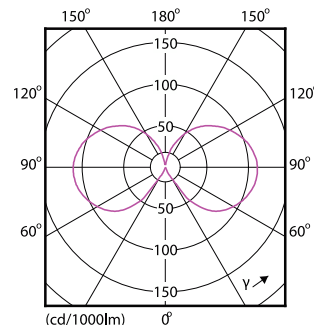

Product gegevens

Algemene informatie		Kleurconsistentie	
Lampvoet	E14	Kleurconsistentie	<6
Nominale levensduur	15.000 hr	Kleurweergave-index (CRI)	80
Schakelcyclus	20.000	LLMF bij einde nominale levensduur (nom.)	70 %
Lamptype	LED	Photobiological safety according to EN 62471	RG1
Meetreferentie van lichtstroom	Sphere	Bedrijfs- en elektrische gegevens	
Garantieperiode	2 jaar	Ingangsfrequentie	50 to 60 Hz
Gegevens lichttechniek		Ingangsfrequentie	50 tot 60 Hz
Kleurcode	827 [CCT of 2700K]	Energieverbruik	2 W
Bundelhoek (nom.)	300 graden	Lampstroom (nom.)	20 mA
Lichtstroom	250 lm	Overeenkomstig vermogen	25 W
Kleuraanduiding	Warm wit (WW)	Opstarttijd (nom.)	0,5 s
Gecorreleerde kleurtemperatuur (nom.)	2700 K	Opwarmtijd tot 60% licht	0.5 s
Lichtrendement (gespec.) (nom.)	125.00 lm/W	Arbeidsfactor	0.4

Maatschets

Product	D	C
CorePro LEDLusterND2-25W P45 E14 827 CLG	45 mm	80 mm

Fotometrische gegevens

Spectral Power Distribution Colour - CorePro LEDLusterND2-25W P45 E14 827 CLG

Light Distribution Diagram - CorePro LEDLusterND2-25W P45 E14 827 CLG