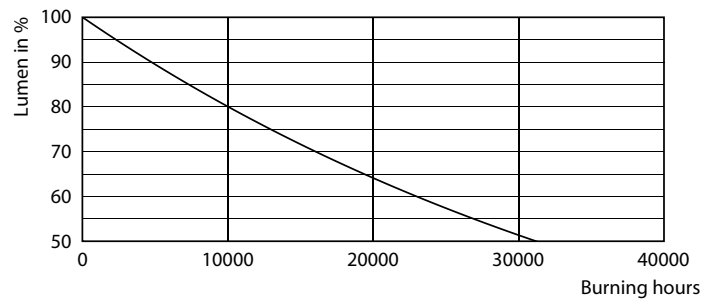

Life Expectancy Diagram

Lumen Maintenance Diagram - CorePro LEDLusterND2-25W P45 E14 827 CLG