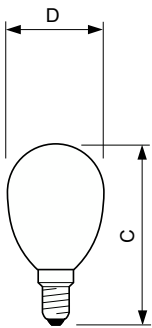

Product gegevens

Algemene informatie		Kleurconsistentie	
Lampvoet	E14	Kleurconsistentie	<6
Nominale levensduur	15.000 hr	Kleurweergave-index (CRI)	80
Schakelcyclus	20.000	LLMF bij einde nominale levensduur (nom.)	70 %
Lamptype	LED	Photobiological safety according to EN 62471	RG1
Meetreferentie van lichtstroom	Sphere	Bedrijfs- en elektrische gegevens	
Garantieperiode	2 jaar	Ingangsfrequentie	50 to 60 Hz
Gegevens lichttechniek		Ingangsfrequentie	50 tot 60 Hz
Kleurcode	827 [CCT of 2700K]	Energieverbruik	2 W
Bundelhoek (nom.)	300 graden	Lampstroom (nom.)	20 mA
Lichtstroom	250 lm	Overeenkomstig vermogen	25 W
Kleuraanduiding	Warm wit (WW)	Opstarttijd (nom.)	0,5 s
Gecorreleerde kleurtemperatuur (nom.)	2700 K	Opwarmtijd tot 60% licht	0.5 s
Lichtrendement (gespec.) (nom.)	125.00 lm/W	Arbeidsfactor	0.4

Stroboscoopeffectwaarde (SVM)	0,4
Bereik omgevingstemperatuur	-20 °C t/m 45 °C

Toepassingsomstandigheden

kan dit worden gebruikt in gesloten armaturen No

Productgegevens

Productnaam voor bestelling	CorePro LEDLusterND2-25W P45 E14 827 CLG
Volledige productnaam	CorePro LEDLusterND2-25W P45 E14 827 CLG
Full EOC	871951434774800
Bestelcode	8719514347748
Materiaalnr. (12NC)	929001238692
Lokale code	34774800
Numerator - Aantal per pak	1
EAN/UPC - product/behuizing	8719514347748
Numerator - Dozen per buitendoos	10
EAN/UPC - Case	8719514347755

Maatschets

Product	D	C
CorePro LEDLusterND2-25W P45 E14 827 CLG	45 mm	80 mm

Fotometrische gegevens

Spectral Power Distribution Colour - CorePro LEDLusterND2-25W P45 E14 827 CLG

Light Distribution Diagram - CorePro LEDLusterND2-25W P45 E14 827 CLG