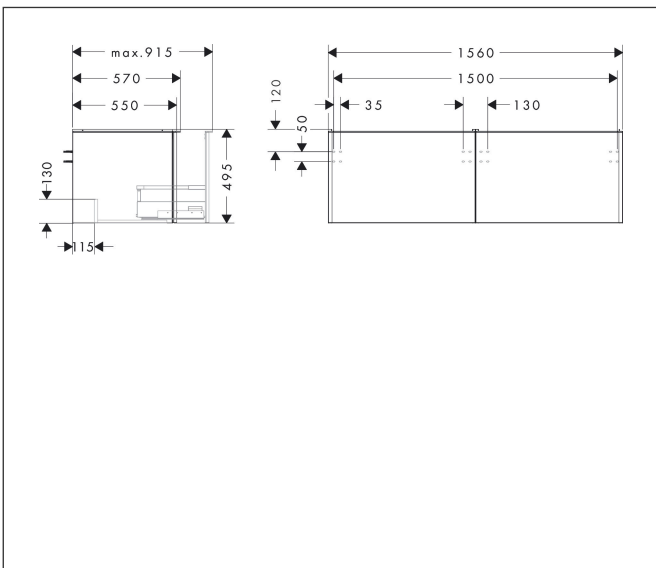

|             |   |
|-------------|---|
| Merk        | hansgrohe   |
| Artikelnaam | <b>Xelu Q</b> badmeubel Diamond Dark Walnut 1560/550 met 2 lades voor consoles met inbouw wastafel geslepen, Oppervlak greep: |
| Art.nr.     | 54073700  |
| Oppervlakte | Oppervlak meubel: Dark Walnut, Oppervlak greep: Mat wit   |
| Netto prijs | 1.298,56 EUR  |

## Kenmerken

- bestaat uit: badkamermeubel, Basic Box-set
- materiaal behuizing: vezelplaat van gemiddelde dichtheid (MDF)
- oppervlaktemateriaal behuizing: thermofolie
- materiaal voorzijde: vezelplaat van gemiddelde dichtheid (MDF)
- oppervlaktemateriaal voorzijde: thermofolie
- MoistureProof: duurzaam materiaal dat lang mooi blijft
- met greepstang
- type opening: volledig uittrekbaar
- materiaal grepen: aluminium
- oppervlaktemateriaal grepen: poedercoating
- 2 lade
- zonder uitsparing voor sifon
- SoftClose, voor vloeiend en zacht sluiten
- individuele en flexibele opbergruimte dankzij het verdelen van de binnenkant
- 2 basisbox-sets inbegrepen
- schaduwvoegprofiel voorbereid voor montage handdoekrek en planchet
- wandmontage
- montagevoorwaarde: voorgemonteerd
- met bevestigingsmateriaal
- geslepen opzetwastafel en console moeten apart worden besteld

## Maat tekeningen