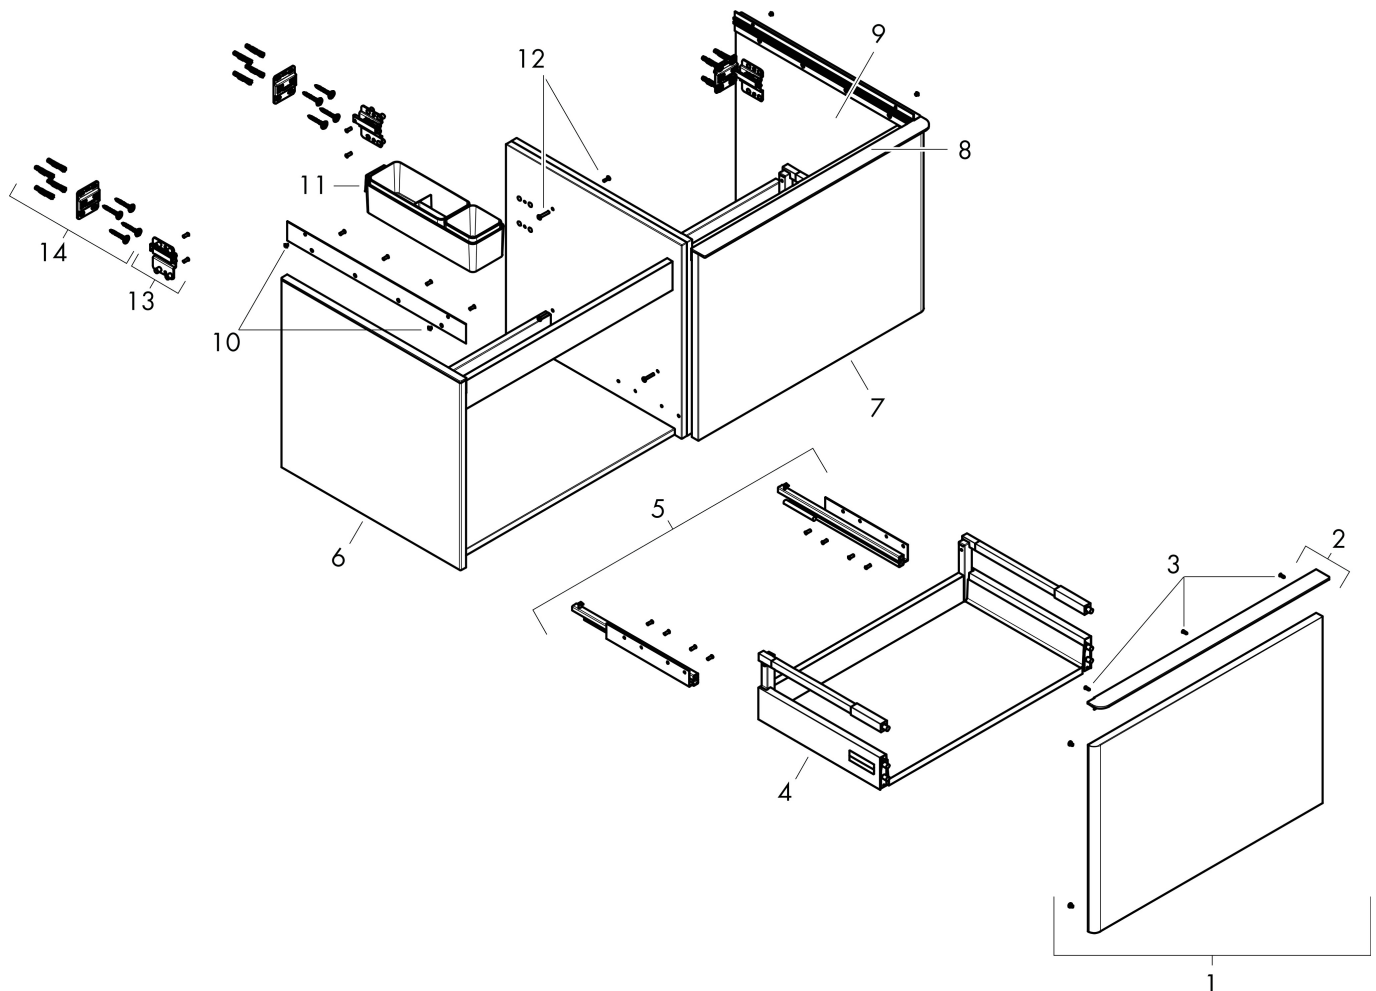

Merk	hansgrohe
Artikelnaam	Xelu Q badmeubel Diamond Dark Walnut 1560/550 met 2 lades voor consoles met inbouw wastafel geslepen, Oppervlak greep:
Art.nr.	54073700
Oppervlakte	Oppervlak meubel: Dark Walnut, Oppervlak greep: Mat wit
Netto prijs	1.298,56 EUR

Explosietekening voor bouwjaar: >06/23