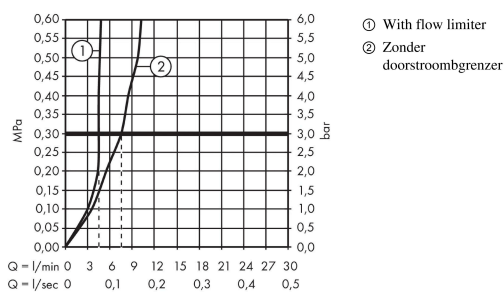

Doorstroomdiagram