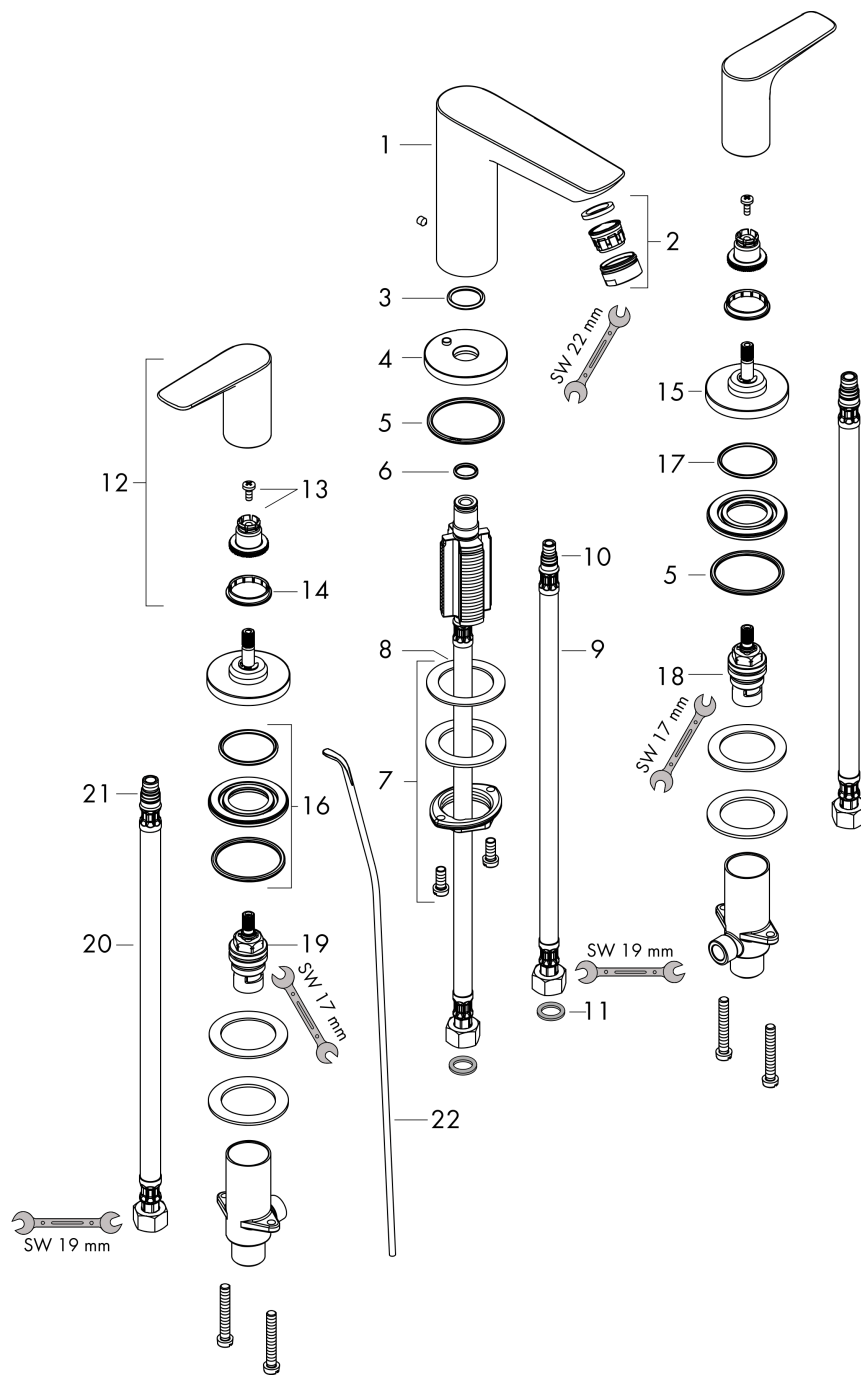

Talis E

3-gats wastafelkraan met trekwaste

Oppervlak: **Mat zwart** Artikelnummer: **71733670**

Beschrijving

- ComfortZone: 150
- voorsprong uitloop 112 mm
- uitloophoogte: 104 mm
- greepvariant: rechte greep
- vaste uitloop
- maximale doorstroomhoeveelheid bij 3 bar: 5 l/min
- keramische kranen warm/koud 90°
- pop-up afvoergarnituur G 1¼
- materiaal afvoergarnituur: metaal
- EU taxonomie: max 6l/min - draagt substantieel bij aan duurzaamheid

Talis E

3-gats wastafelkraan met trekwaste

Oppervlak: Mat zwart Artikelnummer: 71733670

Explosietekening

Bouwjaar: >07/19

Talis E**3-gats wastafelkraan met trekwaste**Oppervlak: **Mat zwart** Artikelnummer: **71733670****Reserveonderdelenlijst**

Bouwjaar: >07/19

Regel	Beschrijving	Artikelnummer	Prijs incl. BTW	VE
1	uitloop compl.	92785670	202,43 €	1
2	perlator M24x1 (5 l/min)	13185670	29,65 €	1
3	O-ring 18x2,5	98139000	3,51 €	1
4	rozet Ø 53 mm	95272670	92,57 €	1
5	O-ring 40x3	92634000	3,51 €	1
6	O-ring 11x2	98127000	3,51 €	1
7	schachtbevestigingsset compl. (Ø 32)	13961000	24,20 €	1
8	stelring	97548000	3,51 €	1
9	aansluitslang 450 mm M8x0,75 G3/8	97206000	30,49 €	1
10	O-ring 7x1,5	98422000	3,51 €	1
11	dichtingsset	95581000	5,69 €	1
12	greep	92779670	92,57 €	1
13	greepadapter m. schroef	94184000	5,69 €	1
14	kleurringset, koud / warm	95819000	12,34 €	1
15	rozet Ø 52 mm	97285670	72,24 €	1
16	moer	92854000	19,72 €	1
17	O-Ring 32x2,5	96364000	24,20 €	1
18	bovendeel links sluitend	94008000	38,84 €	1
19	bovendeel rechts sluitend	94009000	38,84 €	1
20	aansluitslang 450 mm M10x1 G3/8	96507000	38,84 €	1
21	O-ring 8x1,75	97827000	3,51 €	1
22	trekstang	96657000	12,34 €	1
a	afvoergarnituur	94139670	162,87 €	1
b	schachtverlenging	13898000	76,23 €	1