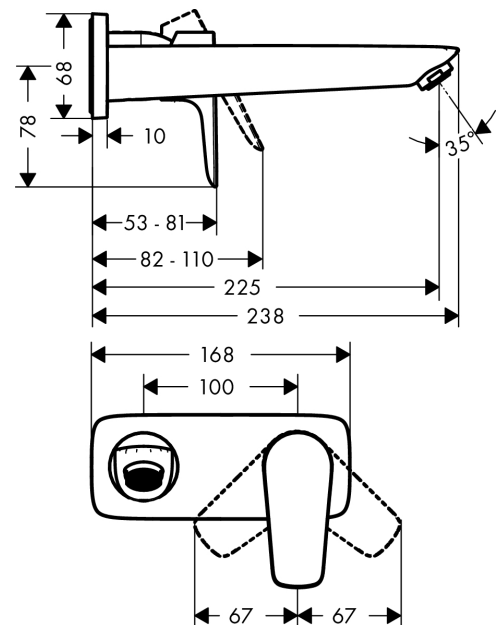

Talis E

ééngreeps wastafelmengkraan afbouwdeel voor wandmontage, plaat, voorsprong 225 mm en PushOpen afvoerplug

Oppervlak: **Mat wit** Artikelnummer: **71734700**

Beschrijving

- voorsprong uitloop 225 mm
- greepvariant: rechte greep
- vaste uitloop
- straalsoort: normale straal
- maximale doorstroomhoeveelheid bij 3 bar: 5 l/min
- keramisch kardoes
- zonder wastegarnituur, met afvoerplug (art.nr. 50001)
- materiaal afvoergarnituur: metaal
- de greep kan rechts of links worden geplaatst, afhankelijk van de montage van het inbouwdeel
- EU taxonomie: max 6l/min - draagt substantieel bij aan duurzaamheid

Artikeldetails

Vrijblijvende advies verkoopprijs excl. BTW 385,80 €

Vrijblijvende advies verkoopprijs incl. BTW 466,82 €

Technologie

Designprijzen

Productfoto

Maattekening

Doorstroomdiagram

Talis E**ééngreeps wastafelmengkraan afbouwdeel voor wandmontage, plaat, voorsprong 225 mm en PushOpen afvoerplug**Oppervlak: **Mat wit** Artikelnummer: **71734700****Inbouwvoorbeeld**

Talis E

ééngreeps wastafelmengkraan afbouwdeel voor wandmontage, plaat, voorsprong 225 mm en PushOpen afvoerplug

Oppervlak: **Mat wit** Artikelnummer: **71734700**

Explosietekening

Bouwjaar: >11/19

Talis E

ééngreeps wastafelmengkraan afbouwdeel voor wandmontage, plaat, voorsprong 225 mm en PushOpen afvoerplug

Oppervlak: **Mat wit** Artikelnummer: **71734700**