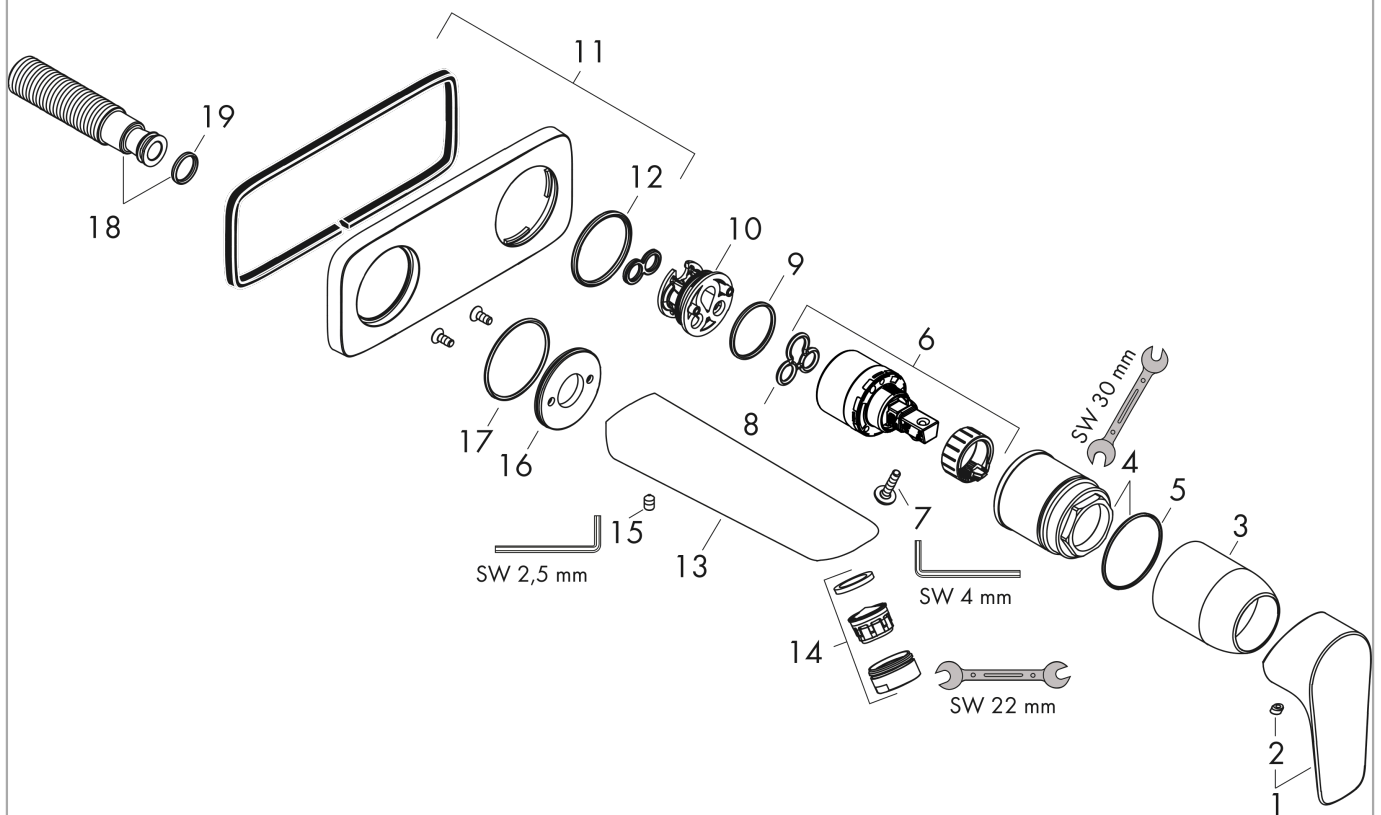

Talis E

ééngreeps wastafelmengkraan afbouwdeel voor wandmontage, plaat, voorsprong 225 mm en PushOpen afvoerplug

Oppervlak: **Mat wit** Artikelnummer: **71734700**

Beschrijving

- voorsprong uitloop 225 mm
- greepvariant: rechte greep
- vaste uitloop
- straalsoort: normale straal
- maximale doorstroomhoeveelheid bij 3 bar: 5 l/min
- keramisch kardoes
- zonder wastegarnituur, met afvoerplug (art.nr. 50001)
- materiaal afvoergarnituur: metaal
- de greep kan rechts of links worden geplaatst, afhankelijk van de montage van het inbouwdeel
- EU taxonomie: max 6l/min - draagt substantieel bij aan duurzaamheid

Talis E**ééngreeps wastafelmengkraan afbouwdeel voor wandmontage, plaat, voorsprong 225 mm en PushOpen afvoerplug**Oppervlak: **Mat wit** Artikelnummer: **71734700****Inbouwvoorbeeld**

Talis E

ééngreeps wastafelmengkraan afbouwdeel voor wandmontage, plaat, voorsprong 225 mm en PushOpen afvoerplug

Oppervlak: **Mat wit** Artikelnummer: **71734700**

Explosietekening

Bouwjaar: >11/19

Talis E

ééngreeps wastafelmengkraan afbouwdeel voor wandmontage, plaat, voorsprong 225 mm en PushOpen afvoerplug

Oppervlak: **Mat wit** Artikelnummer: **71734700**