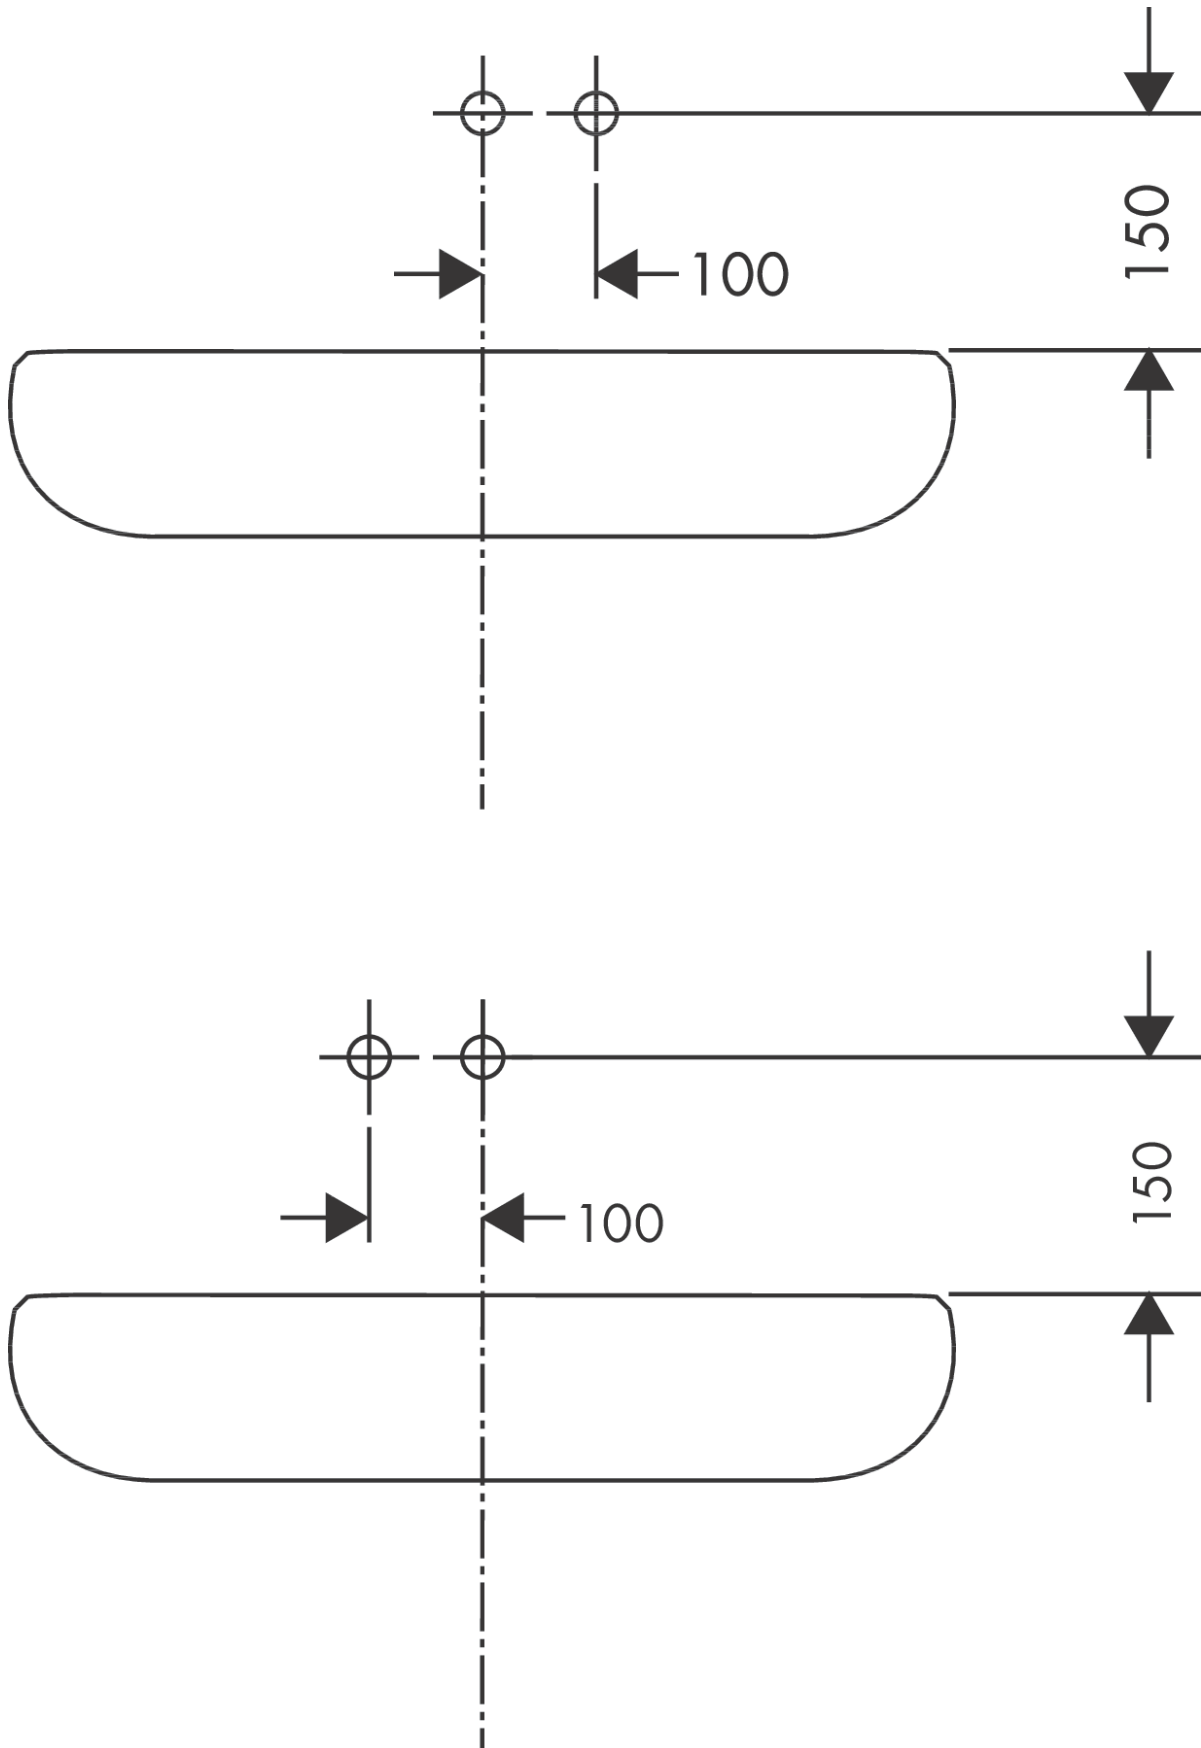

Talis E

ééngreeps wastafelmengkraan afbouwdeel voor wandmontage, plaat, voorsprong 225 mm en PushOpen afvoerplug

Oppervlak: **Mat wit** Artikelnummer: **71734700**

Beschrijving

- voorsprong uitloop 225 mm
- greepvariant: rechte greep
- vaste uitloop
- straalsoort: normale straal
- maximale doorstroomhoeveelheid bij 3 bar: 5 l/min
- keramisch kardoes
- zonder wastegarnituur, met afvoerplug (art.nr. 50001)
- materiaal afvoergarnituur: metaal
- de greep kan rechts of links worden geplaatst, afhankelijk van de montage van het inbouwdeel
- EU taxonomie: max 6l/min - draagt substantieel bij aan duurzaamheid

Artikeldetails

Vrijblijvende advies verkoopprijs excl. BTW 385,80 €

Vrijblijvende advies verkoopprijs incl. BTW 466,82 €

Technologie

Designprijzen

Productfoto

Maattekening

Doorstroomdiagram

Talis E**ééngreeps wastafelmengkraan afbouwdeel voor wandmontage, plaat, voorsprong 225 mm en PushOpen afvoerplug**Oppervlak: **Mat wit** Artikelnummer: **71734700****Inbouwvoorbeeld**

Talis E

ééngreeps wastafelmengkraan afbouwdeel voor wandmontage, plaat, voorsprong 225 mm en PushOpen afvoerplug

Oppervlak: **Mat wit** Artikelnummer: **71734700**

Explosietekening

Bouwjaar: >11/19

Talis E

ééngreeps wastafelmengkraan afbouwdeel voor wandmontage, plaat, voorsprong 225 mm en PushOpen afvoerplug

Oppervlak: **Mat wit** Artikelnummer: **71734700**