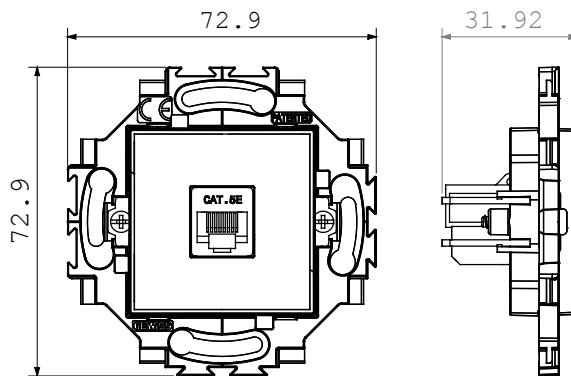

Categorie	Datacontactdoos	Kleur	Ivoor
Materiaal	Technopolymeer	Afwerking	Glimmend
Omschrijving	RJ45	Gebruik categorie	5e
Kabels	FTP	Verbinding	Zonder gereedschap
Aantal paren	4	Bevestiging	Met koppelingen/schroeven
Gloeidraadtest	850 °C	Thermodruk met kogel	125 °C
Standaard	EN 50173		

### DIMENSIONAL