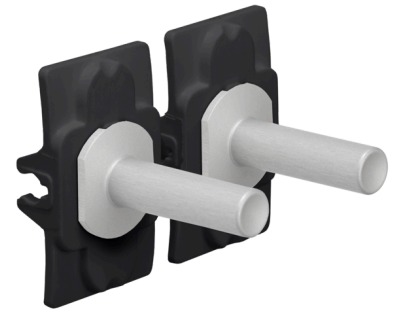

Niko Toggle set voor tweevoudige schakelfuncties, alu grey brushed

155-57002

De Niko Toggle set bevat een linker- en rechterdeel. Het linkerdeel klikt op de linkerschakelfunctie. Het rechterdeel klikt op de rechterschakelfunctie. Klik de beide delen op de functie voordat je de Niko Toggle afdekplaat vastklikt.

De Niko Toggle set bevat een vast te klikken connector uit hoogwaardige, duurzame kunststof die de twee hendels vastmaakt. De hendels zijn gemaakt van aluminium.

- Exclusieve materialen
- Metalen bedieningen
- Authentiek vintage design
- Belgisch design & vakmanschap
- Bewezen Niko kwaliteit
- Unieke verlichte schakelaar (door feedbackled toe te voegen)

Technische kenmerken

Niko Toggle set voor tweevoudige schakelfuncties, alu grey brushed.

- Materiaal behuizing: aluminium
- Bedieningswijze: schakelaar of drukknop
- Afwerkingskleur: alu grey brushed
- Oppervlaktebehandeling: geanodiseerd
- Aantal lenzen: 0
- : 26.8 mm x 16.9 mm x 28.4 mm
- Markering: CE