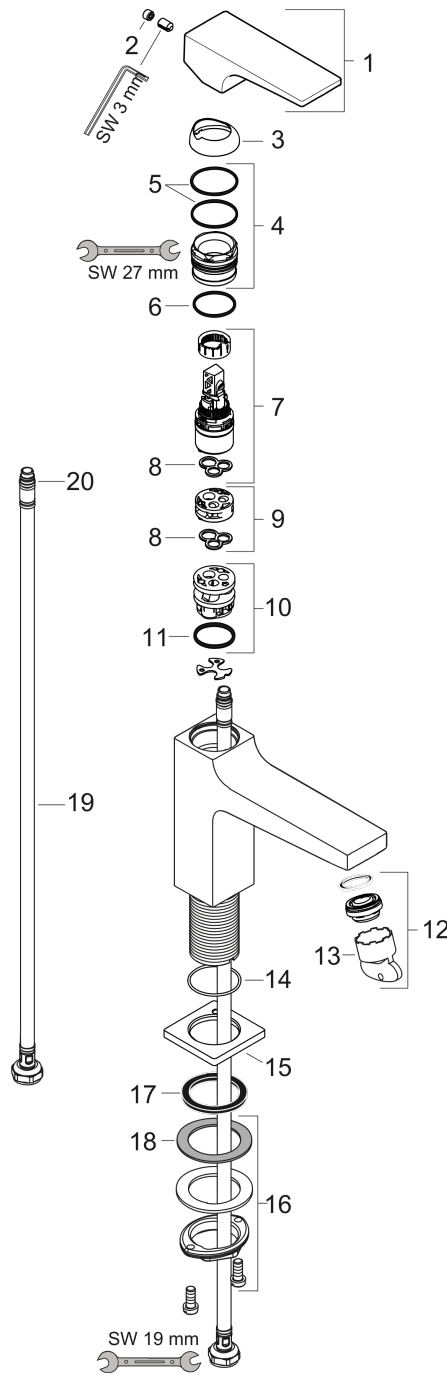

Metropol

ééngreeps fonteinmengkraan 100 met rechte greep en PushOpen afvoerplug

Oppervlak: **Mat wit** Artikelnummer: **32500700**

Beschrijving

- ComfortZone: 100
- voorsprong uitloop 127 mm
- uitloophoogte: 89 mm
- greepvariant: rechte greep
- vaste uitloop
- straalsoort: normale straal
- maximale doorstroomhoeveelheid bij 3 bar: 5 l/min
- keramisch kardoes
- push-open afvoergarnituur G 1¼
- materiaal afvoergarnituur: metaal
- EU taxonomie: max 6l/min - draagt substantieel bij aan duurzaamheid
- Kiwa K6161_Mechanical Mixers EN817

ééngreeps fonteinemengkraan 100 met rechte greep en PushOpen afvoerplug

Oppervlak: **Mat wit** Artikelnummer: **32500700**

Doorstroomdiagram

Metropol
ééngreeps fonteinmengkraan 100 met rechte greep en PushOpen afvoerplug
 Oppervlak: **Mat wit** Artikelnummer: **32500700**

Explosietekening

Bouwjaar: >11/19

Metropol**ééngreeps fonteinmengkraan 100 met rechte greep en PushOpen afvoerplug**Oppervlak: **Mat wit** Artikelnummer: **32500700****Reserveonderdelenlijst**

Bouwjaar: >11/19

Regel	Beschrijving	Artikelnummer	Prijs incl. BTW	VE
1	greep	92995700	114,35 €	1
2	greepstop	95704000	3,51 €	1
3	afdekkap	92625700	45,74 €	1
4	moer	92689000	24,20 €	1
5	O-ring 27x1,5	92527000	9,08 €	1
6	O-ring 25x1,5	98146000	5,69 €	1
7	kardoes compl.	97685000	61,71 €	1
8	dichting	98865000	30,49 €	1
9	kardoesadapter	92628000	19,72 €	1
10	kardoesadapter	98866000	30,49 €	1
11	O-ring 23x2	98398000	3,51 €	1
12	perlator M24x1 (5 l/min)	92996000	30,49 €	1
13	servicesleutel	95661000	5,69 €	1
14	O-ring 32x1,5	92936000	3,51 €	1
15	rozet	93048700	58,32 €	1
16	schachtbevestigingsset compl. (Ø 32)	13961000	24,20 €	1
17	vlakdichting	98749000	5,69 €	1
18	stelring	97548000	3,51 €	1
19	aansluitslang 450 mm M8x0,75 G3/8	97206000	30,49 €	1
20	O-ring 6,6x1,6	93019000	3,51 €	1
a	Afvoerplug Push-Open	50100700	-	1
b	schachtverlenging	13898000	76,23 €	1