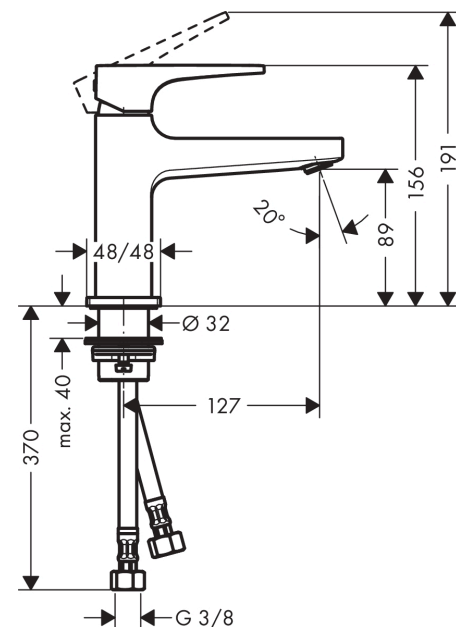

Maattekening