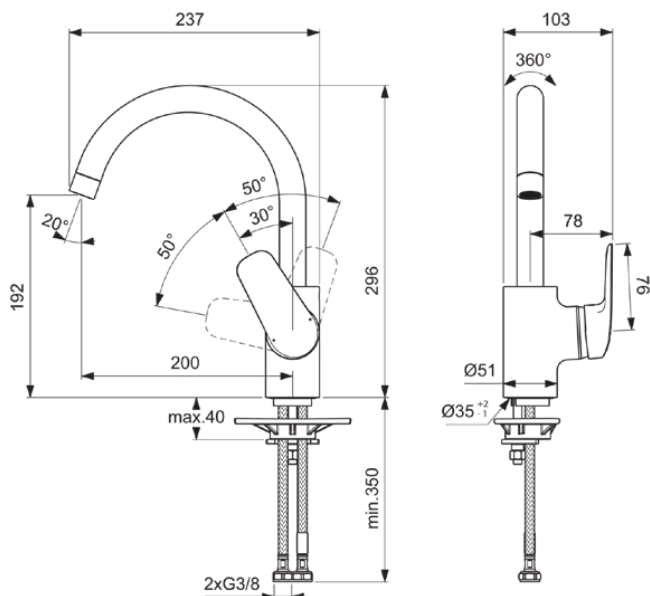

CERAFLEX

B1727AA

CERAFLEX | Keukenmengkraan 103x237x296 mm, 200 mm sprong uitloop in chroom afwerking, 11 l/min (3 bar) | EasyFix, Verborgen straalregelaar, Click technologie, EPD, FirmaFlow, SmartShine

Afbeelding & technische tekening

Algemene informatie

Productcategorie:	Keukenmengkranen
Producttype:	Keukenmengkraan
Merk:	Ideal Standard
Collectie:	CERAFLEX
Ontwerper:	Artefakt
Colour:	AA - Chroom
Afwerking van het oppervlak:	glanzend
Hoogte (mm):	296
Breedte (mm):	103
Lengte / sprong (mm):	237
Bevestigingswijze:	EasyFix
Nettogewicht (kg):	1.66
EAN-code:	3800861056010

Kenmerken

	EasyFix		Verborgen straalregelaar
	Click technologie		EPD
	FirmaFlow		SmartShine

Downloads

- [EPD](#)
- [Declaration of Conformity](#)
- [Installation Guide](#)
- [Spare Parts List](#)

Productnormen & certificeringen

Normen:	EN 248 | DIN 4109 | EN 817
Naam van het KIWA-certificaat:	K99067
Naam van het BGCC-certificaat:	14-NURVSPSRB-4110
Aansluitdraad van de straalregelaar:	

Product specificaties

Aantal grepen:	1
BlueStart technologie:	Nee
Kleurcode:	AA
Kleuromschrijving:	chroom
Cool Body Technologie:	Nee
FirmaFlow mengpatroon:	Ja
Toepassing greep:	Volume & temperatuurregeling
Positie greep:	Zijkant
Ideal Pure technologie:	Nee
Lagedrukmodel:	Nee