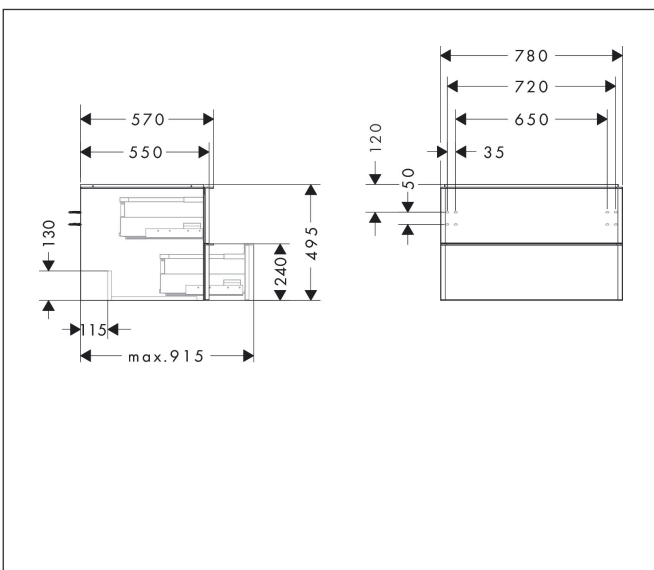

Merk	hansgrohe
Artikelnaam	<b>Xelu Q</b> badmeubel High Gloss White 780/550 met 2 lades voor consoles met waskom, Oppervlak greep:
Art.nr.	54074000
Oppervlakte	Oppervlak meubel: High Gloss White, Oppervlak greep: chroom
Netto prijs	920,80 EUR

## Maat tekeningen

## Kenmerken

- bestaat uit: badkamermeubel, Basic Box-set
- materiaal behuizing: vezelplaat van gemiddelde dichtheid (MDF)
- oppervlaktemateriaal behuizing: thermofolie
- materiaal voorzijde: vezelplaat van gemiddelde dichtheid (MDF)
- oppervlaktemateriaal voorzijde: thermofolie
- MoistureProof: duurzaam materiaal dat lang mooi blijft
- met greepstang
- type opening: volledig uittrekbaar
- materiaal grepen: aluminium
- oppervlaktemateriaal grepen: verchromd glanzend
- 2 laden
- zonder uitsparing voor sifon
- SoftClose, voor vloeiend en zacht sluiten
- individuele en flexibele opbergruimte dankzij het verdelen van de binnenkant
- inclusief 1 basis box
- schaduwvoegprofiel voorbereid voor montage handdoekrek en planchet
- wandmontage
- montagevoorwaarde: voorgemonteerd
- met bevestigingsmateriaal
- opbouwwascom en console moeten apart besteld worden

## Explosietekening voor bouwjaar: >06/23

**Merk** hansgrohe  
**Artikelnaam** **Xelu Q** badmeubel High Gloss White 780/550 met 2 lades voor consoles met waskom, Oppervlak greep:  
**Art.nr.** 54074000  
**Oppervlakte** Oppervlak meubel: High Gloss White, Oppervlak greep: chroom  
**Netto prijs** 920,80 EUR