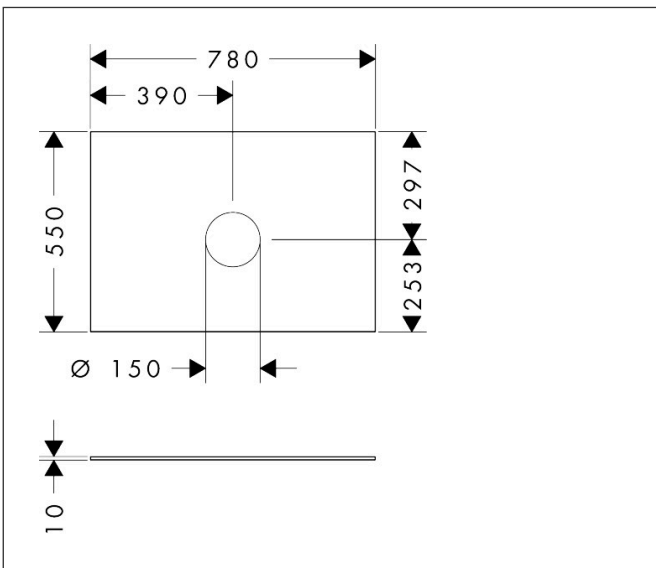

Merk	hansgrohe
Artikelnaam	Xevolos E console 780/550 met uitsparing in het midden voor waskom zonder kraangat
Art.nr.	54328700
Oppervlakte	mat wit
Netto prijs	328,31 EUR

Product foto

Kenmerken

- materiaal: vezelplaat van gemiddelde dichtheid (MDF)
- oppervlaktmateriaal: lak
- SmoothSurface: glad en effen voor een geweldig gevoel
- AntiFingerprint: oplossing tegen vingerafdrukken
- MoistureProof: duurzaam materiaal dat lang mooi blijft
- aantal wastafeluitsparingen: 1
- wastafeluitsparing: gecentreerd
- kracht van het materiaal: 10 mm
- met uitsparing voor waskom zonder kraangat
- waskom en badkamermeubel moeten apart besteld worden
- ruimtebesparende sifon wordt geleverd met badkamermeubel
- console kan alleen samen met badmeubel voor console worden gemonteerd

Maat tekeningen

Technologie

Certificaat

Merk	hansgrohe
Artikelnaam	Xevolos E console 780/550 met uitsparing in het midden voor waskom zonder kraangat
Art.nr.	54328700
Oppervlakte	mat wit
Netto prijs	328,31 EUR