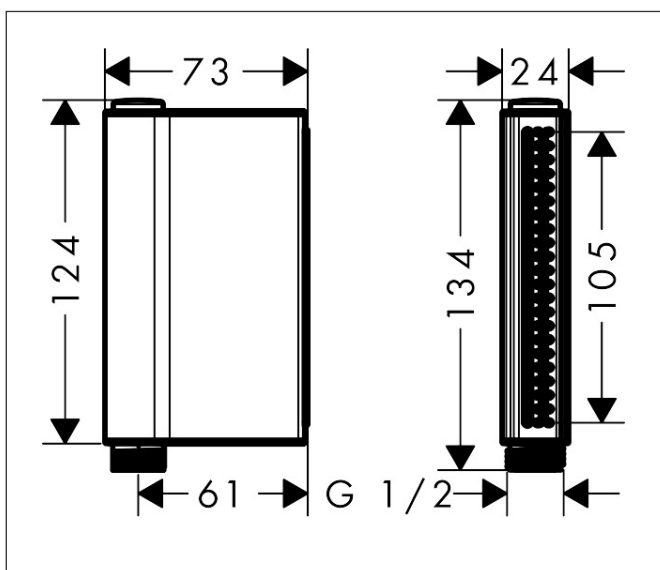

Merk	AXOR
Artikelnaam	AXOR One handdouche 2jet
Art.nr.	45720950
Oppervlakte	Brushed Brass
Netto prijs	300,97 EUR

Product foto

Maat tekeningen

Kenmerken

- diameter douchekop 124 x 24 mm
- Rain, RainFlow waterval
- handige straalkeuze via Select-knop
- doorstroomhoeveelheid Rain bij 3 bar: 11,5 l/min
- doorstroomhoeveelheid MonoRain (bij 3 bar): 11,5 l/min
- maximale doorstroomhoeveelheid bij 3 bar: 11,5 l/min
- functie van: 10,5 l/min
- met interne watervoering
- afspoelbare filtering
- niet aanbevolen voor badrand-/ tegelrandmengkranen

Technologie

Straalsoorten

Merk AXOR
Artikelnaam **AXOR One** handdouche 2jet
Art.nr. 45720950
Oppervlakte Brushed Brass
Netto prijs 300,97 EUR

Stroomschema