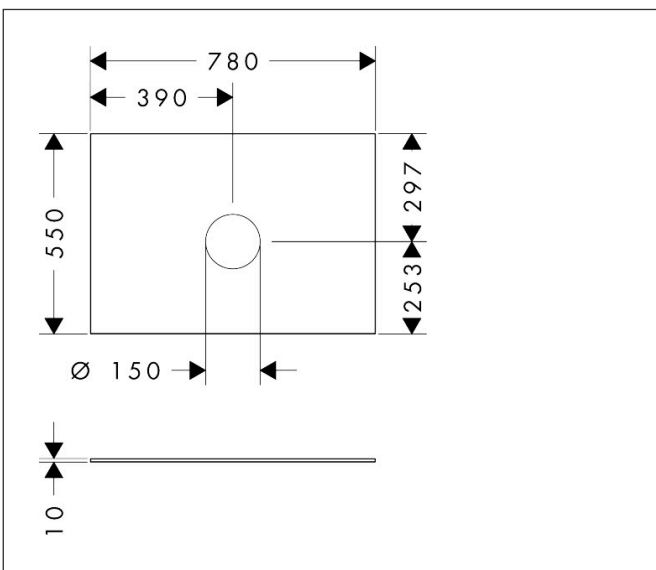

Merk	hansgrohe
Artikelnaam	Xevolos E console 780/550 met uitsparing in het midden voor waskom zonder kraangat
Art.nr.	54328760
Oppervlakte	Slate Matt Grey
Netto prijs	328,31 EUR

Product foto

Kenmerken

- materiaal: vezelplaat van gemiddelde dichtheid (MDF)
- oppervlaktmateriaal: lak
- SmoothSurface: glad en effen voor een geweldig gevoel
- AntiFingerprint: oplossing tegen vingerafdrukken
- MoistureProof: duurzaam materiaal dat lang mooi blijft
- aantal wastafeluitsparingen: 1
- wastafeluitsparing: gecentreerd
- kracht van het materiaal: 10 mm
- met uitsparing voor waskom zonder kraangat
- waskom en badkamermeubel moeten apart besteld worden
- ruimtebesparende sifon wordt geleverd met badkamermeubel
- console kan alleen samen met badmeubel voor console worden gemonteerd

Maat tekeningen

Technologie

Certificaat

Merk	hansgrohe
Artikelnaam	Xevolos E console 780/550 met uitsparing in het midden voor waskom zonder kraangat
Art.nr.	54328760
Oppervlakte	Slate Matt Grey
Netto prijs	328,31 EUR