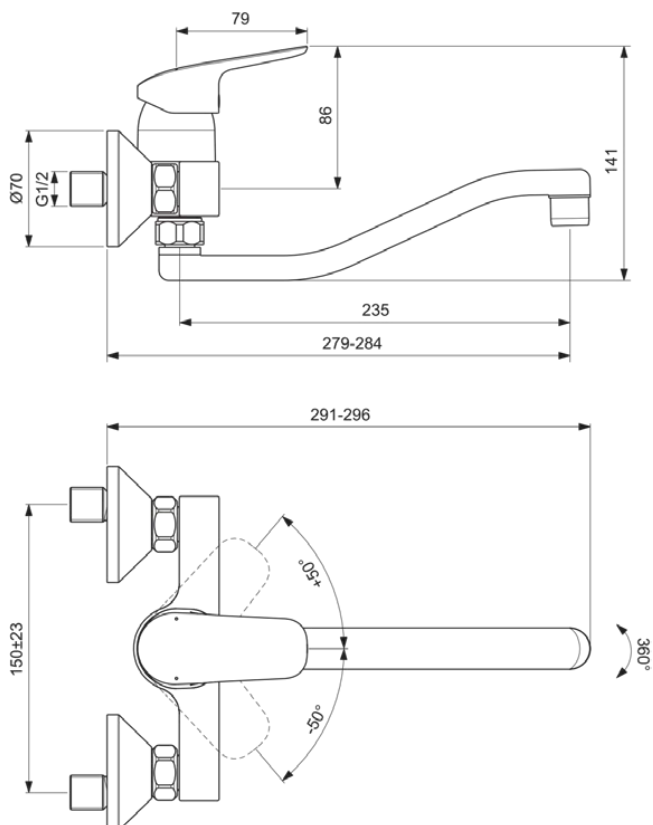

## B5128AA

CERAFLEX | Keukenwandmengkraan 296x141 mm, 279 mm sprong uitloop in chroom afwerking, 17 l/min (3 bar) | Verborgen straalregelaar, Click technologie, EPD, FirmaFlow, SmartShine

### Algemene informatie

Productcategorie:	Keukenmengkranen
Producttype:	Keukenwandmengkraan
Merk:	Ideal Standard
Collectie:	CERAFLEX
Ontwerper:	Artefakt
Colour:	AA - Chroom
Afwerking van het oppervlak:	glanzend
Hoogte (mm):	141
Lengte / sprong (mm):	291 - 296
Bevestigingswijze:	S-koppelingen
Nettogewicht (kg):	1.55
EAN-code:	3800861056058