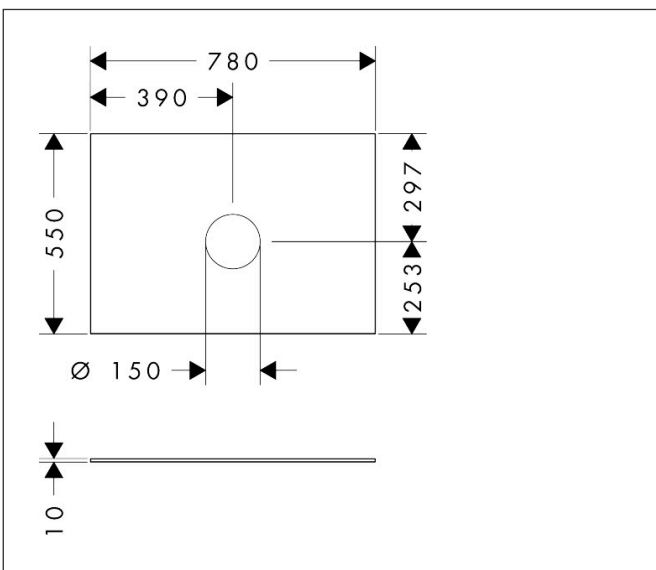

Merk	hansgrohe
Artikelnaam	<b>Xevolos E</b> console 780/550 met uitsparing in het midden voor waskom zonder kraangat
Art.nr.	54328780
Oppervlakte	Sand Matt Beige
Netto prijs	328,31 EUR

## Kenmerken

- materiaal: vezelplaat van gemiddelde dichtheid (MDF)
- oppervlaktmateriaal: lak
- SmoothSurface: glad en effen voor een geweldig gevoel
- AntiFingerprint: oplossing tegen vingerafdrukken
- MoistureProof: duurzaam materiaal dat lang mooi blijft
- aantal wastafeluitsparingen: 1
- wastafeluitsparing: gecentreerd
- kracht van het materiaal: 10 mm
- met uitsparing voor waskom zonder kraangat
- waskom en badkamermeubel moeten apart besteld worden
- ruimtebesparende sifon wordt geleverd met badkamermeubel
- console kan alleen samen met badmeubel voor console worden gemonteerd

## Maat tekeningen