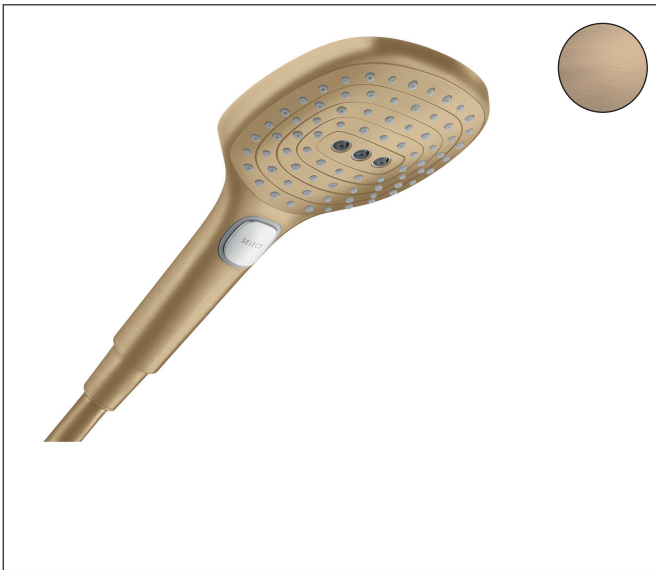

Merk	hansgrohe
Artikelnaam	Raindance Select E handdouche 120 3jet PowderRain EcoSmart
Art.nr.	28728140
Oppervlakte	Brushed Bronze
Netto prijs	162,25 EUR

Product foto

Maat tekeningen

Kenmerken

- diameter douchekop 120 mm
- PowderRain, Rain, Whirl intensieve massagestraal
- handige straalkeuze via Select-knop
- doorstroomhoeveelheid PowderRain-straal bij 3 bar: 6,8 l/min
- doorstroomhoeveelheid Rain bij 3 bar: 6,8 l/min
- doorstroomhoeveelheid massagestraal bij 3 bar: 6,9 l/min
- maximale doorstroomhoeveelheid bij 3 bar: 8 l/min
- functie van: 5 l/min
- met interne watervoering
- afspoelbare filterring
- EcoSmart: Veel waterplezier met veel minder water
- EU taxonomie: max. 8l/min

Technologie

Straalsoorten

Merk hansgrohe
 Artikelnaam **Raindance Select E** handdouche 120 3jet PowderRain EcoSmart
 Art.nr. 28728140
 Oppervlakte Brushed Bronze
 Netto prijs 162,25 EUR

Stroomschema