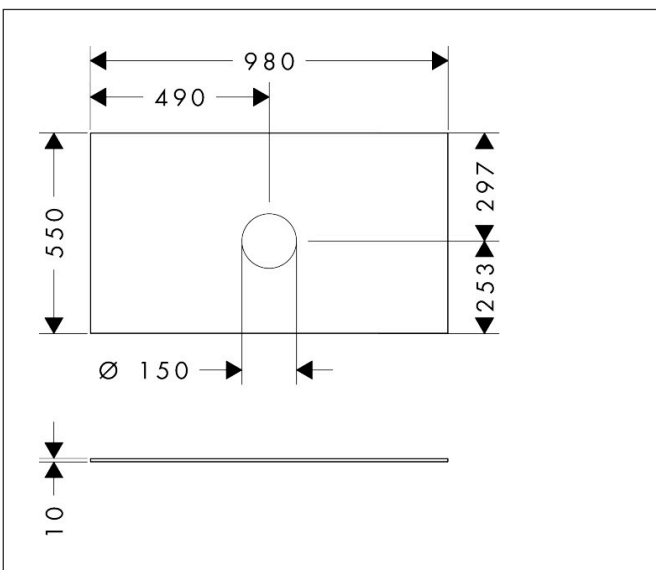

Merk	hansgrohe
Artikelnaam	Xevolos E console 980/550 met uitsparing in het midden voor waskom zonder kraangat
Art.nr.	54329700
Oppervlakte	mat wit
Netto prijs	367,96 EUR

Product foto

Maat tekeningen

Kenmerken

- materiaal: vezelplaat van gemiddelde dichtheid (MDF)
- oppervlaktmateriaal: lak
- SmoothSurface: glad en effen voor een geweldig gevoel
- AntiFingerprint: oplossing tegen vingerafdrukken
- MoistureProof: duurzaam materiaal dat lang mooi blijft
- aantal wastafeluitsparingen: 1
- wastafeluitsparing: gecentreerd
- kracht van het materiaal: 10 mm
- met uitsparing voor waskom zonder kraangat
- waskom en badkamermeubel moeten apart besteld worden
- ruimtebesparende sifon wordt geleverd met badkamermeubel
- console kan alleen samen met badmeubel voor console worden gemonteerd

Technologie

Certificaat

Merk	hansgrohe
Artikelnaam	Xevolos E console 980/550 met uitsparing in het midden voor waskom zonder kraangat
Art.nr.	54329700
Oppervlakte	mat wit
Netto prijs	367,96 EUR

Benodigde onderdelen (naar keuze)