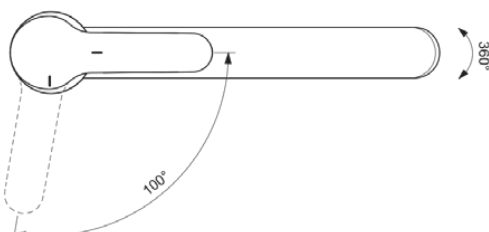

CERAFLEX

BC129AA

CERAFLEX | Keukenmengkraan 47x267x172 mm, 228 mm sprong uitloop in chroom afwerking, 9 l/min (3 bar) | EasyFix, Blue Start technologie, Click technologie, EPD, FirmaFlow, SmartShine

Afbeelding & technische tekening

Algemene informatie

Productcategorie:	Keukenmengkranen
Producttype:	Keukenmengkraan
Merk:	Ideal Standard
Collectie:	CERAFLEX
Ontwerper:	Artefakt
Colour:	AA - Chroom
Afwerking van het oppervlak:	glanzend
Hoogte (mm):	172
Breedte (mm):	47
Lengte / sprong (mm):	267
Bevestigingswijze:	EasyFix
Nettogewicht (kg):	1.21
EAN-code:	3800861062073