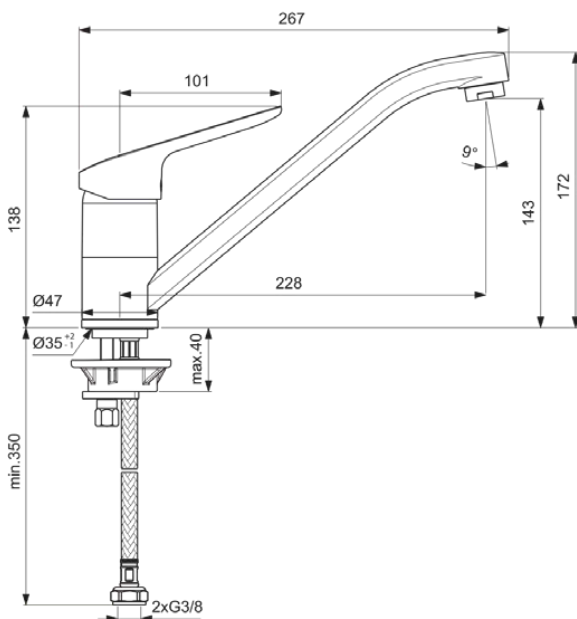

CERAFLEX

BC129AA

CERAFLEX | Keukenmengkraan 47x267x172 mm, 228 mm sprong uitloop in chroom afwerking, 9 l/min (3 bar) | EasyFix, Blue Start technologie, Click technologie, EPD, FirmaFlow, SmartShine

Afbeelding & technische tekening

Algemene informatie

Productcategorie:	Keukenmengkranen
Producttype:	Keukenmengkraan
Merk:	Ideal Standard
Collectie:	CERAFLEX
Ontwerper:	Artefakt
Colour:	AA - Chroom
Afwerking van het oppervlak:	glanzend
Hoogte (mm):	172
Breedte (mm):	47
Lengte / sprong (mm):	267
Bevestigingswijze:	EasyFix
Nettogewicht (kg):	1.21
EAN-code:	3800861062073