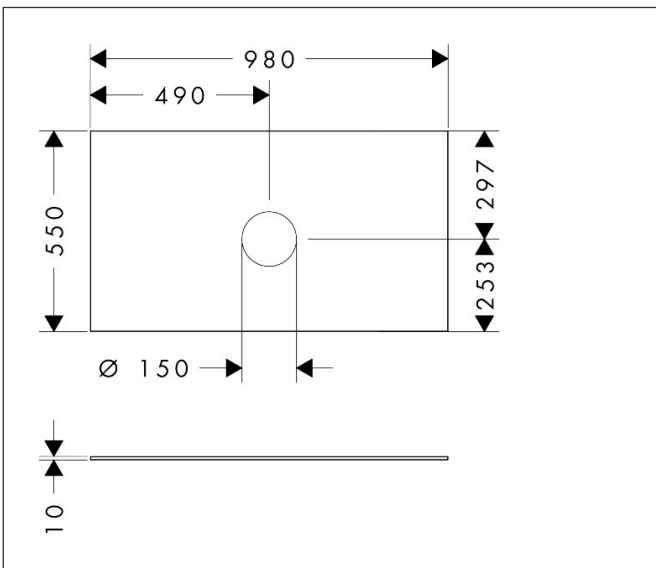

Merk	hansgrohe
Artikelnaam	Xevolos E console 980/550 met uitsparing in het midden voor waskom zonder kraangat
Art.nr.	54329760
Oppervlakte	Slate Matt Grey
Netto prijs	367,96 EUR

Product foto

Maat tekeningen

Kenmerken

- materiaal: vezelplaat van gemiddelde dichtheid (MDF)
- oppervlaktmateriaal: lak
- SmoothSurface: glad en effen voor een geweldig gevoel
- AntiFingerprint: oplossing tegen vingerafdrukken
- MoistureProof: duurzaam materiaal dat lang mooi blijft
- aantal wastafeluitsparingen: 1
- wastafeluitsparing: gecentreerd
- kracht van het materiaal: 10 mm
- met uitsparing voor waskom zonder kraangat
- waskom en badkamermeubel moeten apart besteld worden
- ruimtebesparende sifon wordt geleverd met badkamermeubel
- console kan alleen samen met badmeubel voor console worden gemonteerd

Technologie

Certificaat

Merk	hansgrohe
Artikelnaam	Xevolos E console 980/550 met uitsparing in het midden voor waskom zonder kraangat
Art.nr.	54329760
Oppervlakte	Slate Matt Grey
Netto prijs	367,96 EUR

Benodigde onderdelen (naar keuze)