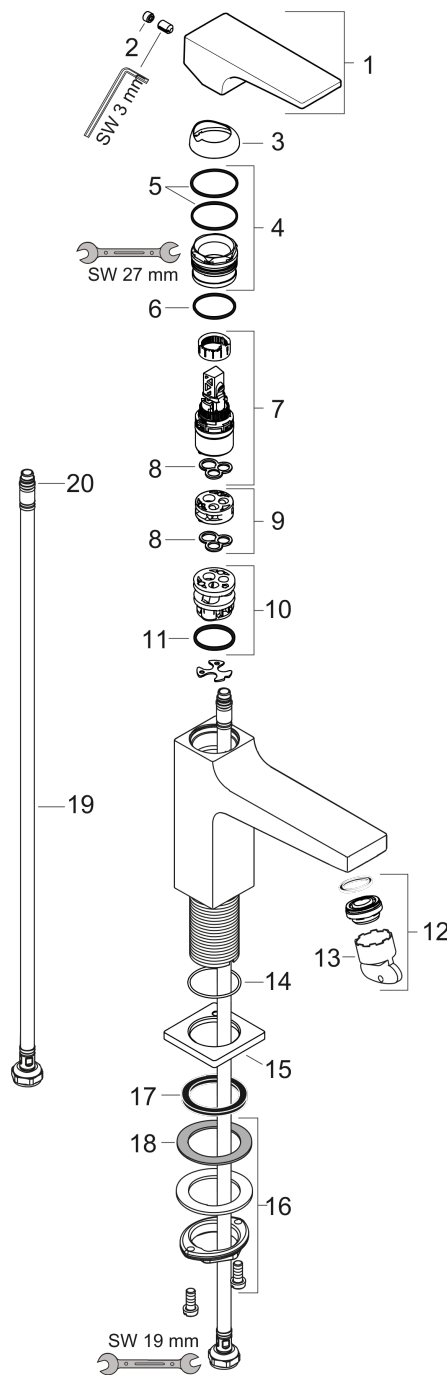

#### Maattekening

**Metropol**  
**ééngreeps wastafelmengkraan 110 rechte greep met afvoerplug**  
 Oppervlak: **Mat wit** Artikelnummer: **32507700**

**Doorstroomdiagram**

**Metropol**  
**ééngreeps wastafelmengkraan 110 rechte greep met afvoerplug**  
 Oppervlak: **Mat wit** Artikelnummer: **32507700**

**Explosietekening**

Bouwjaar: >11/19

**Metropol**  
**ééngreeps wastafelmengkraan 110 rechte greep met afvoerplug**  
 Oppervlak: **Mat wit** Artikelnummer: **32507700**

### Reserveonderdelenlijst

Bouwjaar: >11/19

Regel	Beschrijving	Artikelnummer	Prijs incl. BTW	VE
1	greep	92995700	114,35 €	1
2	greepstop	95704000	3,51 €	1
3	afdekkap	92625700	45,74 €	1
4	moer	92689000	24,20 €	1
5	O-ring 27x1,5	92527000	9,08 €	1
6	O-ring 25x1,5	98146000	5,69 €	1
7	kardoes compl.	97685000	61,71 €	1
8	dichting	98865000	30,49 €	1
9	kardoesadapter	92628000	19,72 €	1
10	kardoesadapter	98866000	30,49 €	1
11	O-ring 23x2	98398000	3,51 €	1
12	perlator M24x1 (5 l/min)	92996000	30,49 €	1
13	servicesleutel	95661000	5,69 €	1
14	O-ring 32x1,5	92936000	3,51 €	1
15	rozet	93048700	58,32 €	1
16	schachtbevestigingsset compl. (Ø 32)	13961000	24,20 €	1
17	vlakdichting	98749000	5,69 €	1
18	stelring	97548000	3,51 €	1
19	aansluitslang 600 mm M8x0,75 G3/8	96556000	24,20 €	1
20	O-ring 6,6x1,6	93019000	3,51 €	1
a	Afvoerplug Push-Open	50100700	-	1
b	schachtverlenging	13898000	76,23 €	1