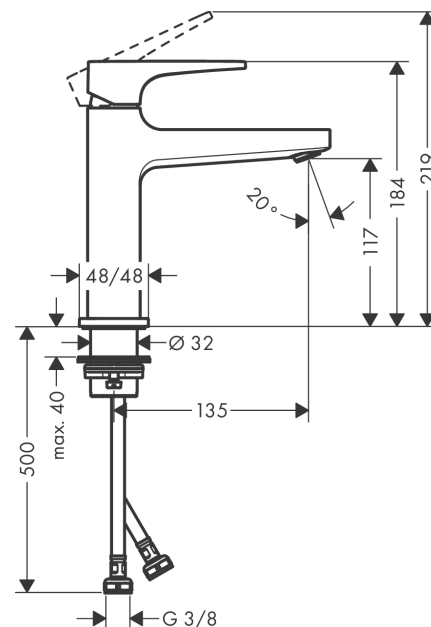

#### Maattekening

**Metropol**  
**ééngreeps wastafelmengkraan 110 rechte greep met afvoerplug**  
 Oppervlak: **Mat wit** Artikelnummer: **32507700**

**Doorstroomdiagram**

**Metropol**  
**ééngreeps wastafelmengkraan 110 rechte greep met afvoerplug**  
 Oppervlak: **Mat wit** Artikelnummer: **32507700**

**Explosietekening**

Bouwjaar: >11/19

**Metropol**  
**ééngreeps wastafelmengkraan 110 rechte greep met afvoerplug**  
 Oppervlak: **Mat wit** Artikelnummer: **32507700**