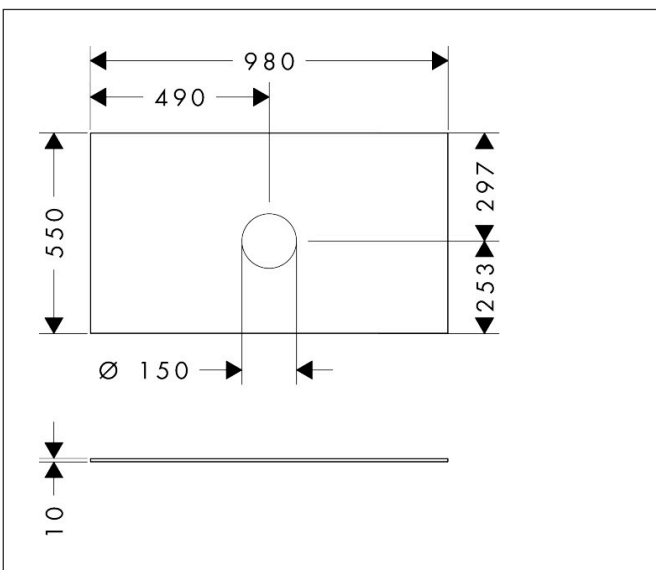

Merk	hansgrohe
Artikelnaam	<b>Xevolos E</b> console 980/550 met uitsparing in het midden voor waskom zonder kraangat
Art.nr.	54329780
Oppervlakte	Sand Matt Beige
Netto prijs	367,96 EUR

## Maat tekeningen