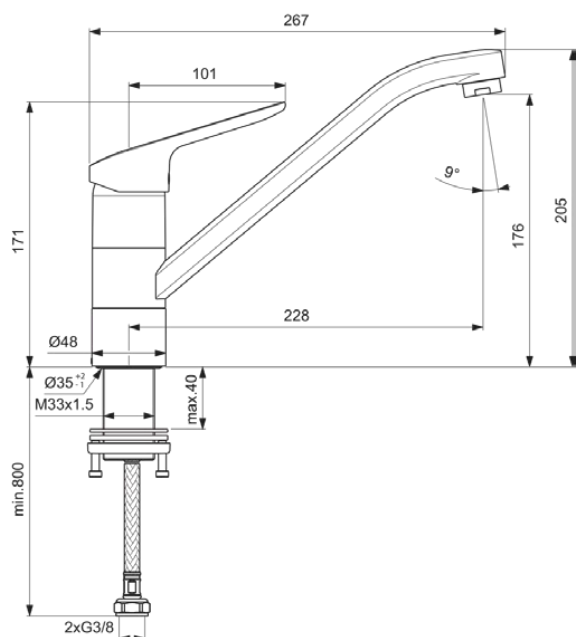

CERAFLEX

BC132AA

CERAFLEX | Keukenmengkraan 48x267x205 mm, 228 mm sprong uitloop in chroom afwerking, 9 l/min (3 bar) | Blue Start technologie, Click technologie, EPD, FirmaFlow, Pre-venster installatie, SmartShine

Afbeelding & technische tekening

Algemene informatie

Productcategorie:	Keukenmengkranen
Producttype:	Keukenmengkraan
Merk:	Ideal Standard
Collectie:	CERAFLEX
Ontwerper:	Artefakt
Colour:	AA - Chroom
Afwerking van het oppervlak:	glanzend
Hoogte (mm):	205
Breedte (mm):	48
Lengte / sprong (mm):	267
Bestingswijze:	Schachtconstructie
Nettogewicht (kg):	1.65
EAN-code:	3800861062103