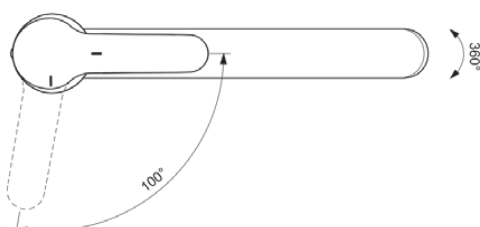

CERAFLEX

BC132AA

CERAFLEX | Keukenmengkraan 48x267x205 mm, 228 mm sprong uitloop in chroom afwerking, 9 l/min (3 bar) | Blue Start technologie, Click technologie, EPD, FirmaFlow, Pre-venster installatie, SmartShine

Afbeelding & technische tekening

Algemene informatie

Productcategorie:	Keukenmengkranen
Producttype:	Keukenmengkraan
Merk:	Ideal Standard
Collectie:	CERAFLEX
Ontwerper:	Artefakt
Colour:	AA - Chroom
Afwerking van het oppervlak:	glanzend
Hoogte (mm):	205
Breedte (mm):	48
Lengte / sprong (mm):	267
Bestingswijze:	Schachtconstructie
Nettogewicht (kg):	1.65
EAN-code:	3800861062103