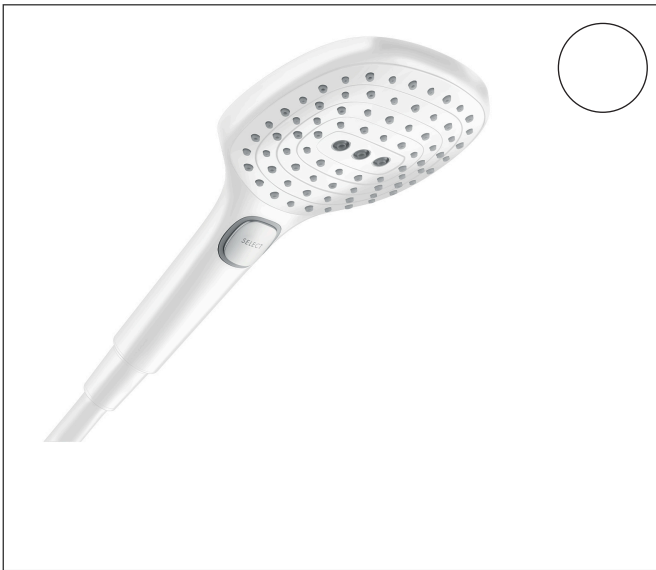

Merk	hansgrohe
Artikelnaam	Raindance Select E handdouche 120 3jet PowderRain EcoSmart
Art.nr.	28728700
Oppervlakte	Mat wit
Netto prijs	151,34 EUR

Product foto

Maat tekeningen

Kenmerken

- diameter douchekop 120 mm
- PowderRain, Rain, Whirl intensieve massagestraal
- handige straalkeuze via Select-knop
- doorstroomhoeveelheid PowderRain-straal bij 3 bar: 6,8 l/min
- doorstroomhoeveelheid Rain bij 3 bar: 6,8 l/min
- doorstroomhoeveelheid massagestraal bij 3 bar: 6,9 l/min
- maximale doorstroomhoeveelheid bij 3 bar: 8 l/min
- functie van: 5 l/min
- met interne watervoering
- afspoelbare filterring
- EcoSmart: Veel waterplezier met veel minder water
- EU taxonomie: max. 8l/min

Technologie

Straalsoorten

Merk hansgrohe
 Artikelnaam **Raindance Select E** handdouche 120 3jet PowderRain EcoSmart
 Art.nr. 28728700
 Oppervlakte Mat wit
 Netto prijs 151,34 EUR

Stroomschema