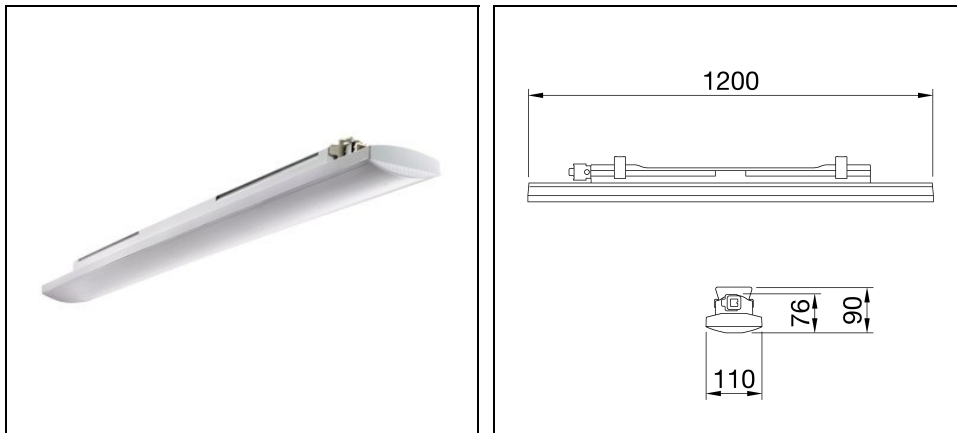

# SMART [3] 1200 OPAL

Bestelnr. GWS3236PL30K

## Omschrijving

Waterdicht armatuur IP66/69 voor industriële toepassingen. Ideaal voor productieruimtes, magazijnen en logistieke gebieden

- Ontworpen om TL-armaturen en low bay armaturen tot 6.500 lm te vervangen
- IK08 behuizing in RAL7035 polycarbonaat
- Beschikbaar in 3 afmetingen: 800, 1200 en 1600 mm
- Smart [3] is een waterdicht armatuur IP66/69, beschikbaar in 3000K, 4000K, 5700K en met CRI  $\geq 80$
- Beschikbaar in de maten 800, 1200 en 1600mm, vermogens van 18W tot 58W, lumen output van 1.700lm tot 6.500lm, met geïntegreerde On/Off of DALI driver en 2 verschillende afschermingen van UV-bestendig, vlamdovend polycarbonaat, opaal of transparant
- Mid Power waterdicht armatuur met doorvoerbedrading
- Beschikbaar met geïntegreerde On/Off of Dali driver
- De versie met doorvoerbedrading is voorzien van mechanische en elektrische koppelingen als accessoires (apart te bestellen), en kan tot 25 armaturen per lijn bevatten
- Verkrijgbaar in 2 verschillende optische oplossingen met transparant of opalen afscherming in zelfdovend UV-gestabiliseerd polycarbonaat
- Het armatuur is geschikt voor plafond- en wandmontage. Als accessoire is er een GW beugel beschikbaar die 30° of 45° verticaal kantelbaar is
- Beschikbaar als versie met noodunit, geschikt voor de versies met doorvoerbedrading
- L90B10 (Tq 25°C) = 45.000 h; L80B10 (Tq 25°C) = 92.000 h; L80B10 (Tq 50°C) = 81.000 h

## Algemene informatie

Lamphouder:	LED	Lichtbron:	LED
Reële lichtstroom [lm]:	4800	Armatuur wattage [W]:	40 W
Specifieke lichtstroom [lm/W]:	120	CRI:	80
Kleurtemperatuur [K]:	3000	Kleur / Afwerking:	Grey RAL 7035 / Grijs RAL7035
IP waarde:	IP66	IP waarde van onder/van boven:	IP66/IP6g
IK-J-xxIP:	IK08 5J xx5	Beschermingsklasse:	II
Optiek:	OPAL - Opaal	Nettogewicht [kg]:	2.49
Totale lengte [mm]:	1200	Totale breedte [mm]:	110
Totale hoogte [mm]:	90		