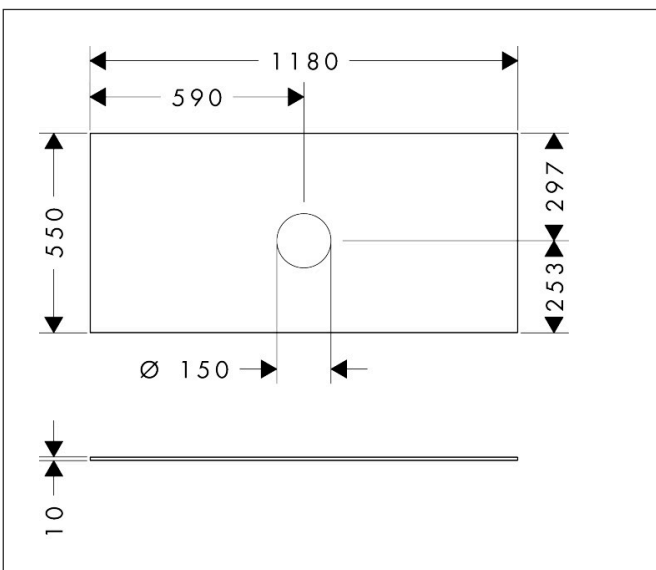

Merk	hansgrohe
Artikelnaam	Xevolos E console 1180/550 met uitsparing in het midden voor waskom zonder kraangat
Art.nr.	54330700
Oppervlakte	mat wit
Netto prijs	409,97 EUR

Product foto

Kenmerken

- materiaal: vezelplaat van gemiddelde dichtheid (MDF)
- oppervlaktmateriaal: lak
- SmoothSurface: glad en effen voor een geweldig gevoel
- AntiFingerprint: oplossing tegen vingerafdrukken
- MoistureProof: duurzaam materiaal dat lang mooi blijft
- aantal wastafeluitsparingen: 1
- wastafeluitsparing: gecentreerd
- kracht van het materiaal: 10 mm
- met uitsparing voor waskom zonder kraangat
- waskom en badkamermeubel moeten apart besteld worden
- ruimtebesparende sifon wordt geleverd met badkamermeubel
- console kan alleen samen met badmeubel voor console worden gemonteerd

Maat tekeningen

Technologie

Certificaat

Merk	hansgrohe
Artikelnaam	Xevolos E console 1180/550 met uitsparing in het midden voor waskom zonder kraangat
Art.nr.	54330700
Oppervlakte	mat wit
Netto prijs	409,97 EUR