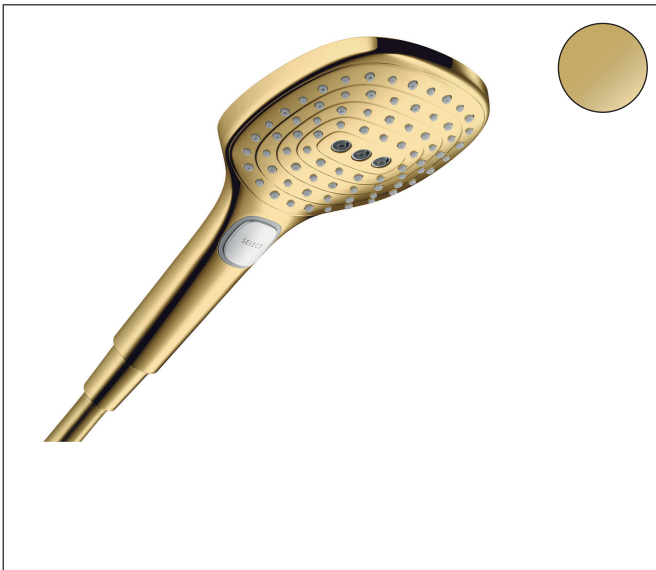

Merk	hansgrohe
Artikelnaam	Raindance Select E handdouche 120 3jet PowderRain EcoSmart
Art.nr.	28728990
Oppervlakte	Polished Gold Optic
Netto prijs	162,25 EUR

Product foto

Maat tekeningen

Kenmerken

- diameter douchekop 120 mm
- PowderRain, Rain, Whirl intensieve massagestraal
- handige straalkeuze via Select-knop
- doorstroomhoeveelheid PowderRain-straal bij 3 bar: 6,8 l/min
- doorstroomhoeveelheid Rain bij 3 bar: 6,8 l/min
- doorstroomhoeveelheid massagestraal bij 3 bar: 6,9 l/min
- maximale doorstroomhoeveelheid bij 3 bar: 8 l/min
- functie van: 5 l/min
- met interne watervoering
- afspoelbare filterring
- EcoSmart: Veel waterplezier met veel minder water
- EU taxonomie: max. 8l/min

Technologie

Straalsoorten

Merk hansgrohe
 Artikelnaam **Raindance Select E** handdouche 120 3jet PowderRain EcoSmart
 Art.nr. 28728990
 Oppervlakte Polished Gold Optic
 Netto prijs 162,25 EUR

Stroomschema