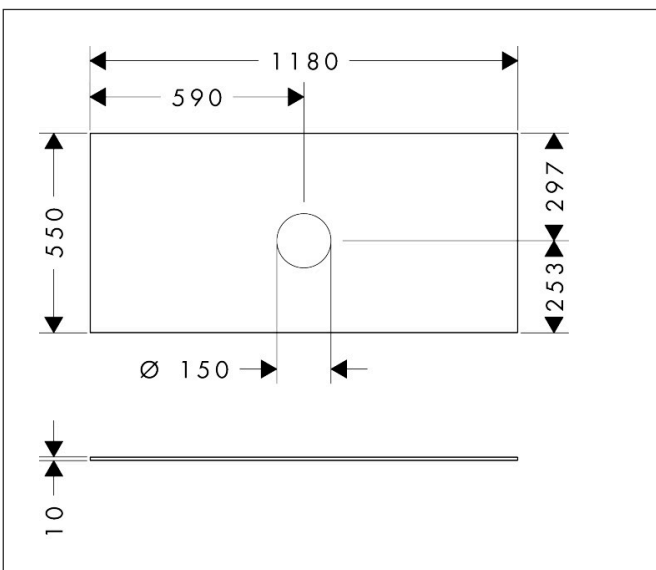

Merk	hansgrohe
Artikelnaam	Xevolos E console 1180/550 met uitsparing in het midden voor waskom zonder kraangat
Art.nr.	54330760
Oppervlakte	Slate Matt Grey
Netto prijs	409,97 EUR

Product foto

Kenmerken

- materiaal: vezelplaat van gemiddelde dichtheid (MDF)
- oppervlaktmateriaal: lak
- SmoothSurface: glad en effen voor een geweldig gevoel
- AntiFingerprint: oplossing tegen vingerafdrukken
- MoistureProof: duurzaam materiaal dat lang mooi blijft
- aantal wastafeluitsparingen: 1
- wastafeluitsparing: gecentreerd
- kracht van het materiaal: 10 mm
- met uitsparing voor waskom zonder kraangat
- waskom en badkamermeubel moeten apart besteld worden
- ruimtebesparende sifon wordt geleverd met badkamermeubel
- console kan alleen samen met badmeubel voor console worden gemonteerd

Maat tekeningen

Technologie

Certificaat

Merk	hansgrohe
Artikelnaam	Xevolos E console 1180/550 met uitsparing in het midden voor waskom zonder kraangat
Art.nr.	54330760
Oppervlakte	Slate Matt Grey
Netto prijs	409,97 EUR