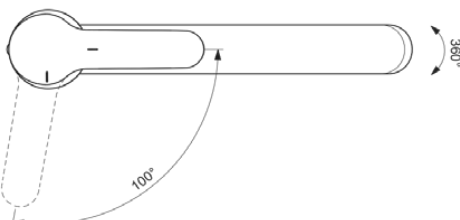

CERAFLEX

BC135AA

CERAFLEX | Keukenmengkraan 47x260x241 mm, 222 mm sprong uitloop in chroom afwerking, 9 l/min (3 bar) | EasyFix, Blue Start technologie, Click technologie, EPD, FirmaFlow, SmartShine

Afbeelding & technische tekening

Algemene informatie

Productcategorie:	Keukenmengkranen
Producttype:	Keukenmengkraan
Merk:	Ideal Standard
Collectie:	CERAFLEX
Ontwerper:	Artefakt
Colour:	AA - Chroom
Afwerking van het oppervlak:	glanzend
Hoogte (mm):	241
Breedte (mm):	47
Lengte / sprong (mm):	260
Bevestigingswijze:	EasyFix
Nettogewicht (kg):	1.70
EAN-code:	3800861062134

Kenmerken

EasyFix

Blue Start technologie

Click technologie

EPD

FirmaFlow

SmartShine

Downloads

- [EPD](#)
- [Declaration of Conformity](#)
- [Installation Guide](#)
- [Spare Parts List](#)

Productnormen & certificeringen

Normen:	EN 248 | DIN 4109 | EN 817
Naam van het KIWA-certificaat:	K99067
Naam van het BGCC-certificaat:	14-NURVSPSRB-4110
Aansluitdraad van de straalregelaar:	

Product specificaties

Aantal grepen:	1
BlueStart technologie:	Ja
Kleurcode:	AA
Kleuromschrijving:	chroom
Cool Body Technologie:	Nee
FirmaFlow mengpatroon:	Ja
Positie greep:	Bovenkant
Lagedrukmodel:	Nee
Materiaal:	Metaal
Materiaalkwaliteit:	Messing