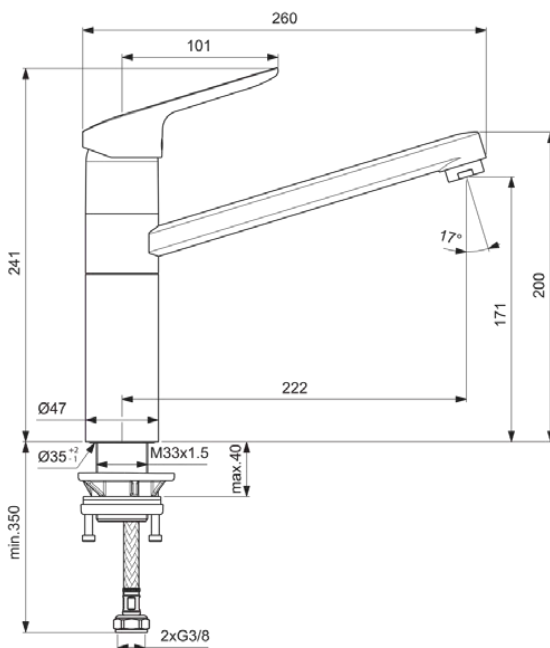

CERAFLEX

BC135AA

CERAFLEX | Keukenmengkraan 47x260x241 mm, 222 mm sprong uitloop in chroom afwerking, 9 l/min (3 bar) | EasyFix, Blue Start technologie, Click technologie, EPD, FirmaFlow, SmartShine

Afbeelding & technische tekening

Algemene informatie

Productcategorie:	Keukenmengkranen
Producttype:	Keukenmengkraan
Merk:	Ideal Standard
Collectie:	CERAFLEX
Ontwerper:	Artefakt
Colour:	AA - Chroom
Afwerking van het oppervlak:	glanzend
Hoogte (mm):	241
Breedte (mm):	47
Lengte / sprong (mm):	260
Bevestigingswijze:	EasyFix
Nettogewicht (kg):	1.70
EAN-code:	3800861062134

Kenmerken

EasyFix

Blue Start technologie

Click technologie

EPD

FirmaFlow

SmartShine

Downloads

- [EPD](#)
- [Declaration of Conformity](#)
- [Installation Guide](#)
- [Spare Parts List](#)

Productnormen & certificeringen

Normen:	EN 248 | DIN 4109 | EN 817
Naam van het KIWA-certificaat:	K99067
Naam van het BGCC-certificaat:	14-NURVSPSRB-4110
Aansluitdraad van de straalregelaar:	

Product specificaties

Aantal grepen:	1
BlueStart technologie:	Ja
Kleurcode:	AA
Kleuromschrijving:	chroom
Cool Body Technologie:	Nee
FirmaFlow mengpatroon:	Ja
Positie greep:	Bovenkant
Lagedrukmodel:	Nee
Materiaal:	Metaal
Materiaalkwaliteit:	Messing