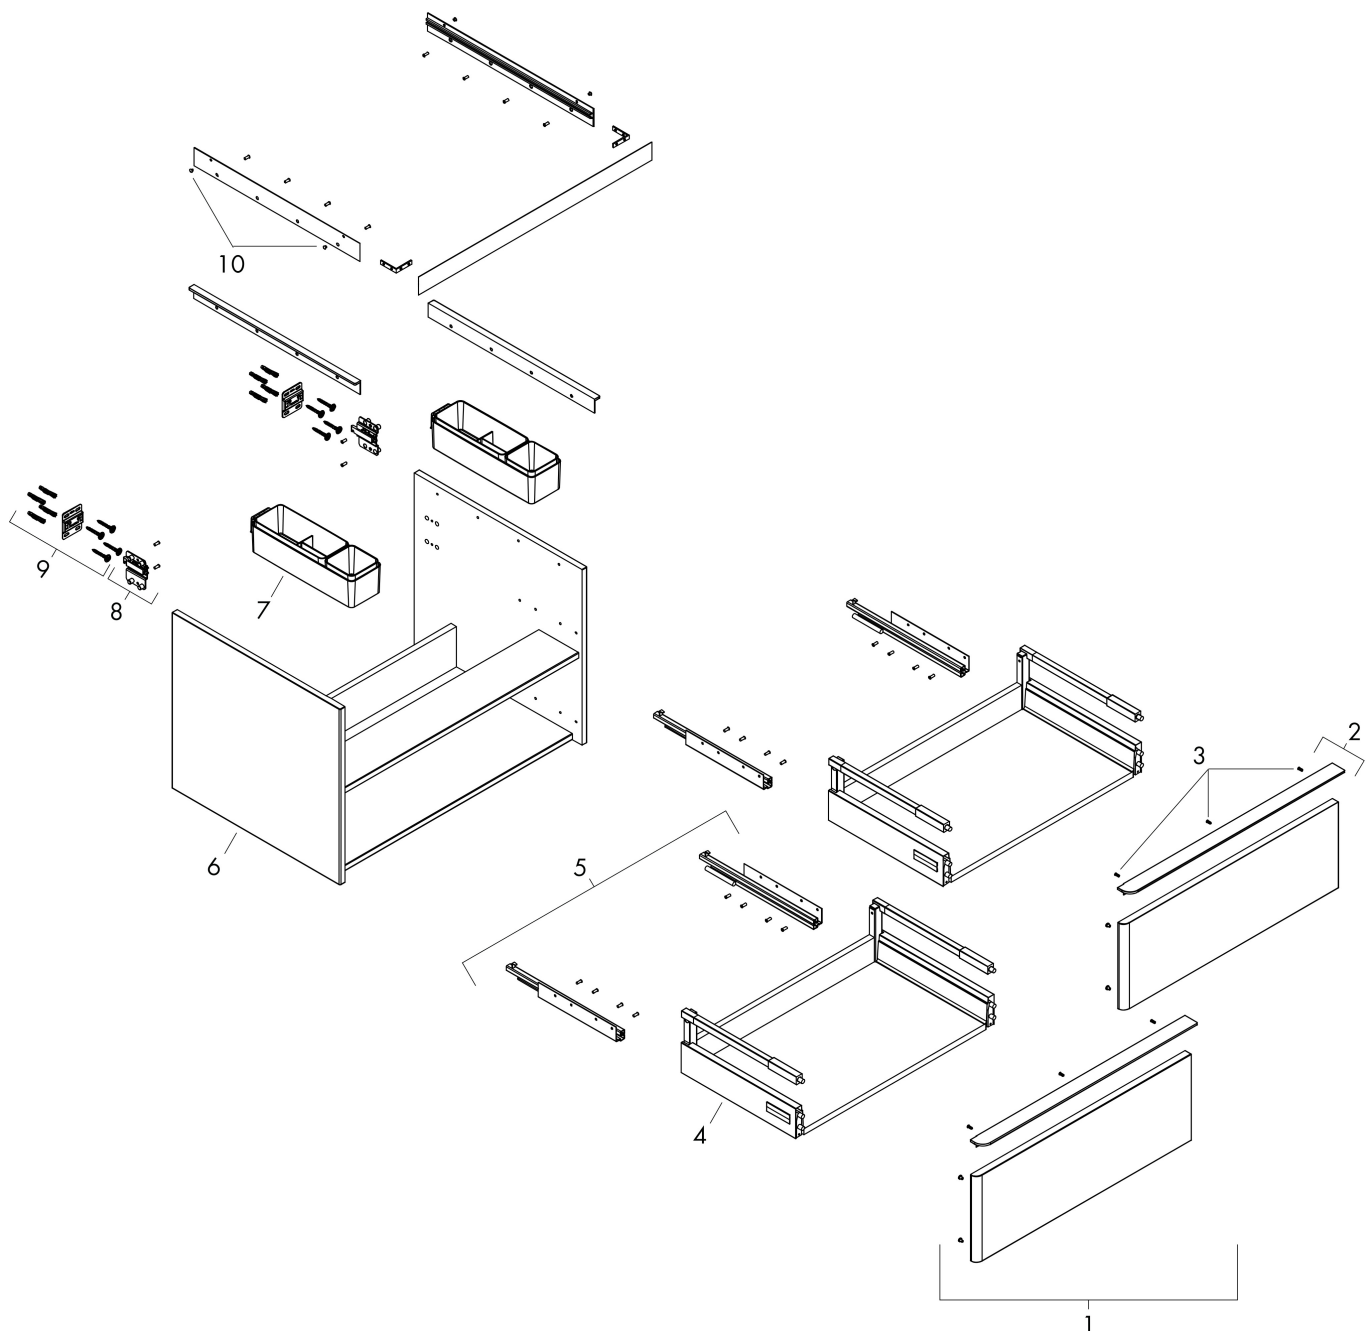

Merk hansgrohe
Artikelnaam **Xelu Q** badmeubel High Gloss White 780/550 met 2 lades voor consoles met waskom, Oppervlak greep:
Art.nr. 54074700
Oppervlakte Oppervlak meubel: High Gloss White, Oppervlak greep: Mat wit
Netto prijs 920,80 EUR

Explosietekening voor bouwjaar: >06/23

Merk	hansgrohe
Artikelnaam	Xelu Q badmeubel High Gloss White 780/550 met 2 lades voor consoles met waskom, Oppervlak greep:
Art.nr.	54074700
Oppervlakte	Oppervlak meubel: High Gloss White, Oppervlak greep: Mat wit
Netto prijs	920,80 EUR

Onderdelen voor bouwjaar: >06/23

Pos	Beschrijving	Art.nr.	Prijs
1	meubelfront	87351000	300,40
2	greep	87242700	147,60
3	schroef-set	87157000	16,60
4	uittrekelement	87241000	300,40
5	ladegeleiders	87240000	113,70
6	meubelromp	87347000	694,30
7	Box set	54224670	37,90
8	bevestigingsmateriaal	87276000	64,30
9	montageset	87275000	40,60
10	afdekkap	87441670	10,40
a	handdoekrek	54143700	70,60
b	planchet	54144700	124,64
c	standbeen	54145700	103,48