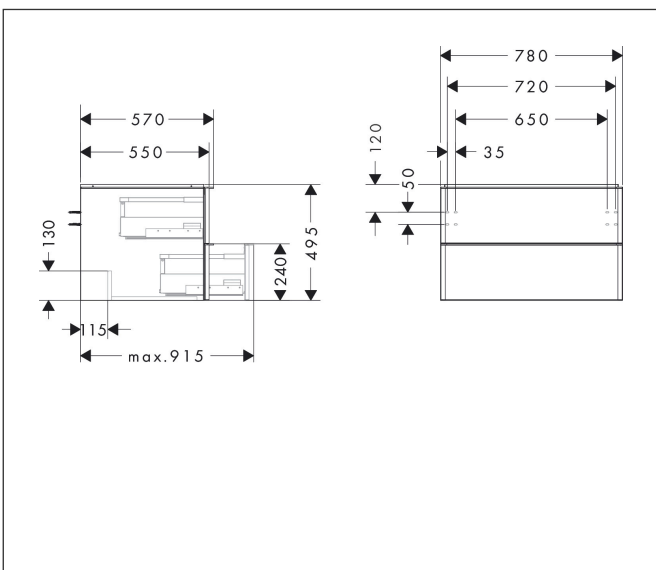

Merk	hansgrohe
Artikelnaam	<b>Xelu Q</b> badmeubel High Gloss White 780/550 met 2 lades voor consoles met waskom, Oppervlak greep:
Art.nr.	54074700
Oppervlakte	Oppervlak meubel: High Gloss White, Oppervlak greep: Mat wit
Netto prijs	920,80 EUR

## Maat tekeningen

## Kenmerken

- bestaat uit: badkamermeubel, Basic Box-set
- materiaal behuizing: vezelplaat van gemiddelde dichtheid (MDF)
- oppervlaktemateriaal behuizing: thermofolie
- materiaal voorzijde: vezelplaat van gemiddelde dichtheid (MDF)
- oppervlaktemateriaal voorzijde: thermofolie
- MoistureProof: duurzaam materiaal dat lang mooi blijft
- met greepstang
- type opening: volledig uittrekbaar
- materiaal grepen: aluminium
- oppervlaktemateriaal grepen: poedercoating
- 2 lades
- zonder uitsparing voor sifon
- SoftClose, voor vloeiend en zacht sluiten
- individuele en flexibele opbergruimte dankzij het verdelen van de binnenkant
- inclusief 1 basis box
- schaduwvoegprofiel voorbereid voor montage handdoekrek en planchet
- wandmontage
- montagevoorwaarde: voorgemonteerd
- met bevestigingsmateriaal
- opbouwwascom en console moeten apart besteld worden