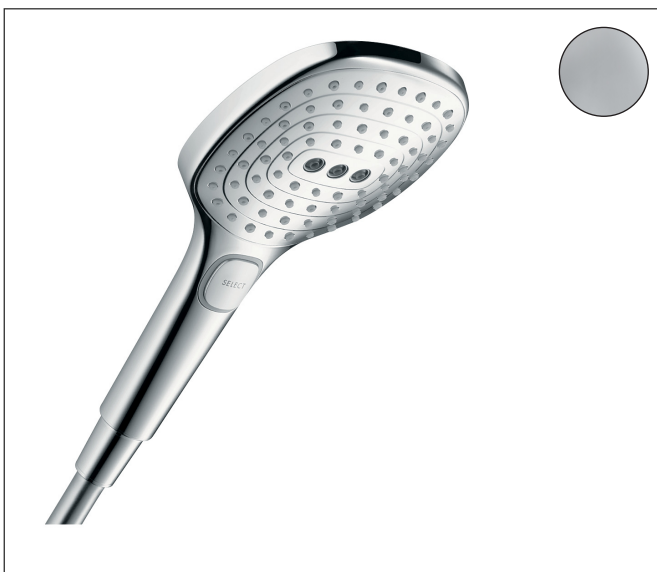

Merk	hansgrohe
Artikelnaam	Raindance Select E handdouche 120 3jet PowderRain EcoSmart+
Art.nr.	28729000
Oppervlakte	chrom
Netto prijs	108,20 EUR

Product foto

Maat tekeningen

Kenmerken

- diameter douchekop 120 mm
- PowderRain, Rain, Whirl intensieve massagestraal
- handige straalkeuze via Select-knop
- doorstroomhoeveelheid PowderRain-straal bij 3 bar: 5,2 l/min
- doorstroomhoeveelheid Rain bij 3 bar: 5,4 l/min
- doorstroomhoeveelheid massagestraal bij 3 bar: 5,2 l/min
- maximale doorstroomhoeveelheid bij 3 bar: 6 l/min
- functie van: 4,6 l/min
- met interne watervoering
- afspoelbare filterring
- EU taxonomie: max 6l/min - draagt substantieel bij aan duurzaamheid

Technologie

Straalsoorten

Merk hansgrohe
 Artikelnaam **Raindance Select E** handdouche 120 3jet PowderRain EcoSmart+
 Art.nr. 28729000
 Oppervlakte chroom
 Netto prijs 108,20 EUR

Stroomschema