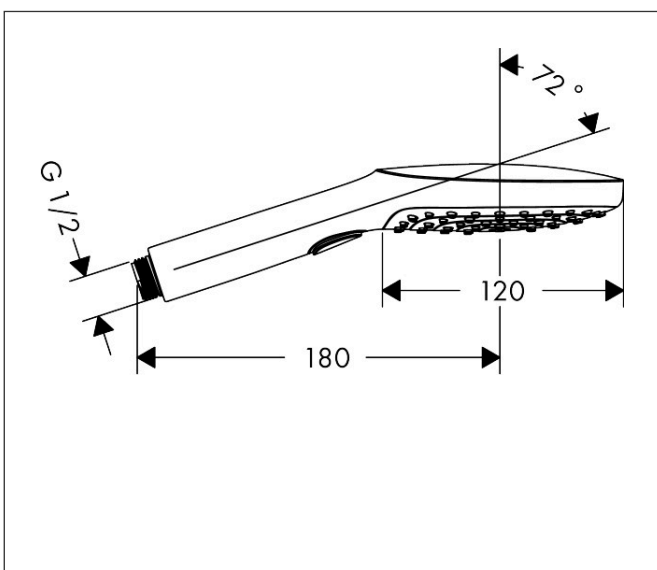

Merk	hansgrohe
Artikelnaam	Raindance Select E handdouche 120 3jet PowderRain EcoSmart+
Art.nr.	28729000
Oppervlakte	chrom
Netto prijs	108,20 EUR

Product foto

Maat tekeningen

Kenmerken

- diameter douchekop 120 mm
- PowderRain, Rain, Whirl intensieve massagestraal
- handige straalkeuze via Select-knop
- doorstroomhoeveelheid PowderRain-straal bij 3 bar: 5,2 l/min
- doorstroomhoeveelheid Rain bij 3 bar: 5,4 l/min
- doorstroomhoeveelheid massagestraal bij 3 bar: 5,2 l/min
- maximale doorstroomhoeveelheid bij 3 bar: 6 l/min
- functie van: 4,6 l/min
- met interne watervoering
- afspoelbare filterring
- EU taxonomie: max 6l/min - draagt substantieel bij aan duurzaamheid

Technologie

Straalsoorten

Merk hansgrohe
 Artikelnaam **Raindance Select E** handdouche 120 3jet PowderRain EcoSmart+
 Art.nr. 28729000
 Oppervlakte chroom
 Netto prijs 108,20 EUR

Stroomschema