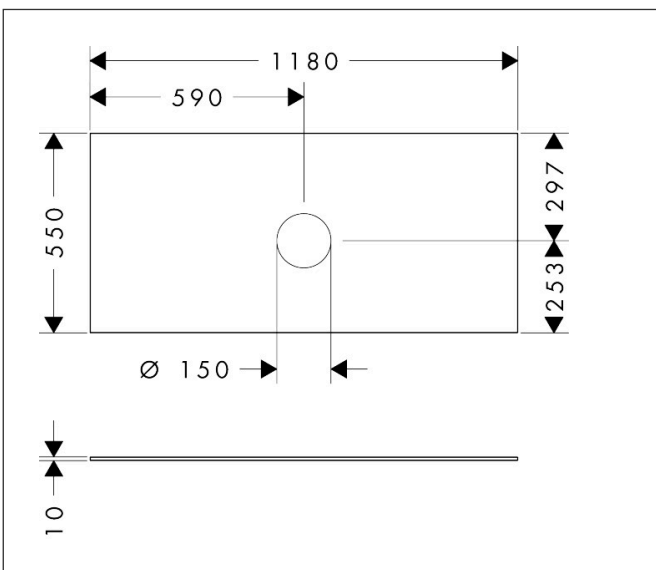

Merk	hansgrohe
Artikelnaam	Xevolos E console 1180/550 met uitsparing in het midden voor waskom zonder kraangat
Art.nr.	54330780
Oppervlakte	Sand Matt Beige
Netto prijs	409,97 EUR

Product foto

Kenmerken

- materiaal: vezelplaat van gemiddelde dichtheid (MDF)
- oppervlaktmateriaal: lak
- SmoothSurface: glad en effen voor een geweldig gevoel
- AntiFingerprint: oplossing tegen vingerafdrukken
- MoistureProof: duurzaam materiaal dat lang mooi blijft
- aantal wastafeluitsparingen: 1
- wastafeluitsparing: gecentreerd
- kracht van het materiaal: 10 mm
- met uitsparing voor waskom zonder kraangat
- waskom en badkamermeubel moeten apart besteld worden
- ruimtebesparende sifon wordt geleverd met badkamermeubel
- console kan alleen samen met badmeubel voor console worden gemonteerd

Maat tekeningen

Technologie

Certificaat

Merk	hansgrohe
Artikelnaam	Xevolos E console 1180/550 met uitsparing in het midden voor waskom zonder kraangat
Art.nr.	54330780
Oppervlakte	Sand Matt Beige
Netto prijs	409,97 EUR