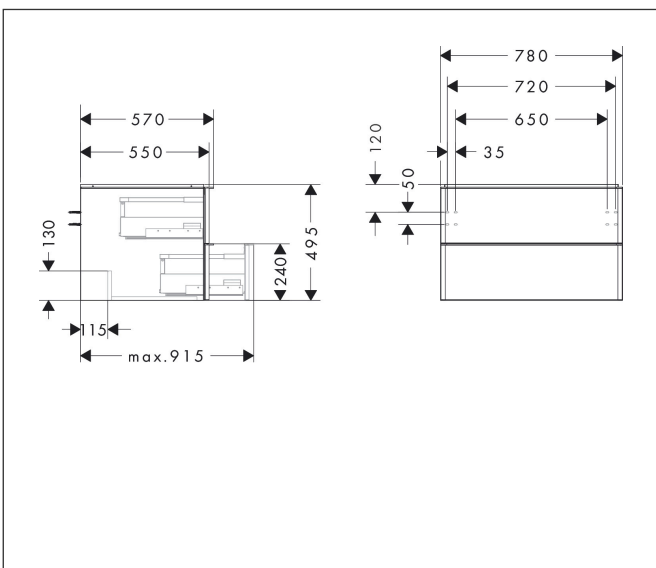

Merk	hansgrohe
Artikelnaam	Xelu Q badmeubel Diamond Matt Grey 780/550 met 2 lades voor consoles met waskom, Oppervlak greep:
Art.nr.	54075000
Oppervlakte	Oppervlak meubel: Diamond Matt Grey, Oppervlak greep: chroom
Netto prijs	920,80 EUR

Product foto

Maat tekeningen

Kenmerken

- bestaat uit: badkamermeubel, Basic Box-set
- materiaal behuizing: vezelplaat van gemiddelde dichtheid (MDF)
- oppervlaktemateriaal behuizing: thermofolie
- materiaal voorzijde: vezelplaat van gemiddelde dichtheid (MDF)
- oppervlaktemateriaal voorzijde: thermofolie
- SmoothSurface: glad en effen voor een geweldig gevoel
- AntiFingerprint: oplossing tegen vingerafdrukken
- MoistureProof: duurzaam materiaal dat lang mooi blijft
- met greepstang
- type opening: volledig uittrekbaar
- materiaal grepen: aluminium
- oppervlaktemateriaal grepen: verchroomd glanzend
- 2 laden
- zonder uitsparing voor sifon
- SoftClose, voor vloeiend en zacht sluiten
- individuele en flexibele opberg ruimte dankzij het verdelen van de binnenkant
- inclusief 1 basis box
- schaduwvoegprofiel voorbereid voor montage handdoekrek en planchet
- wandmontage
- montagevoorwaarde: voorgesmonteerd
- met bevestigingsmateriaal

Technologie

Certificaat

Merk	hansgrohe
Artikelnaam	Xelu Q badmeubel Diamond Matt Grey 780/550 met 2 lades voor consoles met waskom, Oppervlak greep:
Art.nr.	54075000
Oppervlakte	Oppervlak meubel: Diamond Matt Grey, Oppervlak greep: chroom
Netto prijs	920,80 EUR

Explosietekening voor bouwjaar: >06/23

Merk hansgrohe
 Artikelnaam **Xelu Q** badmeubel Diamond Matt Grey 780/550 met 2 lades voor consoles met waskom, Oppervlak greep:
 Art.nr. 54075000
 Oppervlakte Oppervlak meubel: Diamond Matt Grey, Oppervlak greep: chroom
 Netto prijs 920,80 EUR