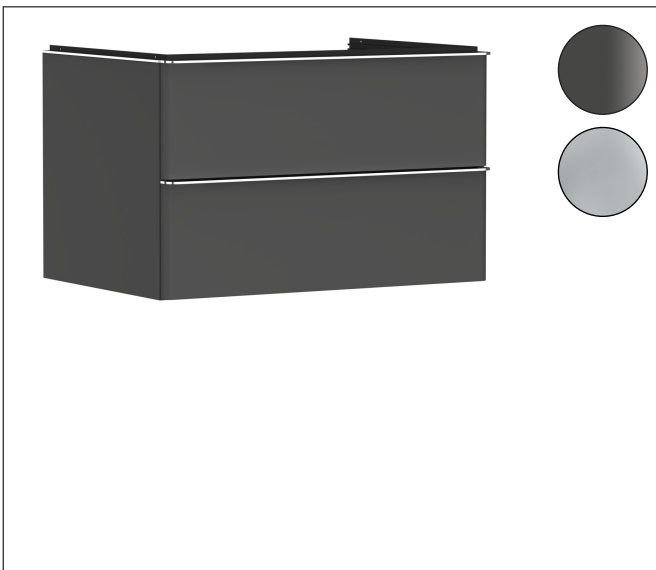

Merk	hansgrohe
Artikelnaam	Xelu Q badmeubel Diamond Matt Grey 780/550 met 2 lades voor consoles met waskom, Oppervlak greep:
Art.nr.	54075000
Oppervlakte	Oppervlak meubel: Diamond Matt Grey, Oppervlak greep: chroom
Netto prijs	920,80 EUR

Product foto

Maat tekeningen

Kenmerken

- bestaat uit: badkamermeubel, Basic Box-set
- materiaal behuizing: vezelplaat van gemiddelde dichtheid (MDF)
- oppervlaktemateriaal behuizing: thermofolie
- materiaal voorzijde: vezelplaat van gemiddelde dichtheid (MDF)
- oppervlaktemateriaal voorzijde: thermofolie
- SmoothSurface: glad en effen voor een geweldig gevoel
- AntiFingerprint: oplossing tegen vingerafdrukken
- MoistureProof: duurzaam materiaal dat lang mooi blijft
- met greepstang
- type opening: volledig uittrekbaar
- materiaal grepen: aluminium
- oppervlaktemateriaal grepen: verchroomd glanzend
- 2 laden
- zonder uitsparing voor sifon
- SoftClose, voor vloeiend en zacht sluiten
- individuele en flexibele opberg ruimte dankzij het verdelen van de binnenkant
- inclusief 1 basis box
- schaduwvoegprofiel voorbereid voor montage handdoekrek en planchet
- wandmontage
- montagevoorwaarde: voorgesmonteerd
- met bevestigingsmateriaal

Technologie

Certificaat

Merk	hansgrohe
Artikelnaam	Xelu Q badmeubel Diamond Matt Grey 780/550 met 2 lades voor consoles met waskom, Oppervlak greep:
Art.nr.	54075000
Oppervlakte	Oppervlak meubel: Diamond Matt Grey, Oppervlak greep: chroom
Netto prijs	920,80 EUR

Explosietekening voor bouwjaar: >06/23

Merk hansgrohe
 Artikelnaam **Xelu Q** badmeubel Diamond Matt Grey 780/550 met 2 lades voor consoles met waskom, Oppervlak greep:
 Art.nr. 54075000
 Oppervlakte Oppervlak meubel: Diamond Matt Grey, Oppervlak greep: chroom
 Netto prijs 920,80 EUR