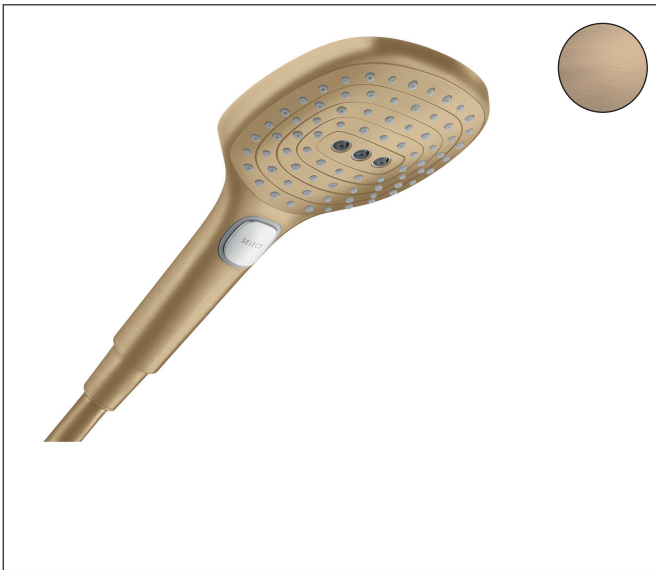

Merk	hansgrohe
Artikelnaam	Raindance Select E handdouche 120 3jet PowderRain EcoSmart+
Art.nr.	28729140
Oppervlakte	Brushed Bronze
Netto prijs	162,25 EUR

Product foto

Maat tekeningen

Kenmerken

- diameter douchekop 120 mm
- PowderRain, Rain, Whirl intensieve massagestraal
- handige straalkeuze via Select-knop
- doorstroomhoeveelheid PowderRain-straal bij 3 bar: 5,2 l/min
- doorstroomhoeveelheid Rain bij 3 bar: 5,4 l/min
- doorstroomhoeveelheid massagestraal bij 3 bar: 5,2 l/min
- maximale doorstroomhoeveelheid bij 3 bar: 6 l/min
- functie van: 4,6 l/min
- met interne watervoering
- afspoelbare filterring
- EU taxonomie: max 6l/min - draagt substantieel bij aan duurzaamheid

Technologie

Straalsoorten

Merk: hansgrohe
 Artikelnaam: **Raindance Select E** handdouche 120 3jet PowderRain EcoSmart+
 Art.nr.: 28729140
 Oppervlakte: Brushed Bronze
 Netto prijs: 162,25 EUR

Stroomschema