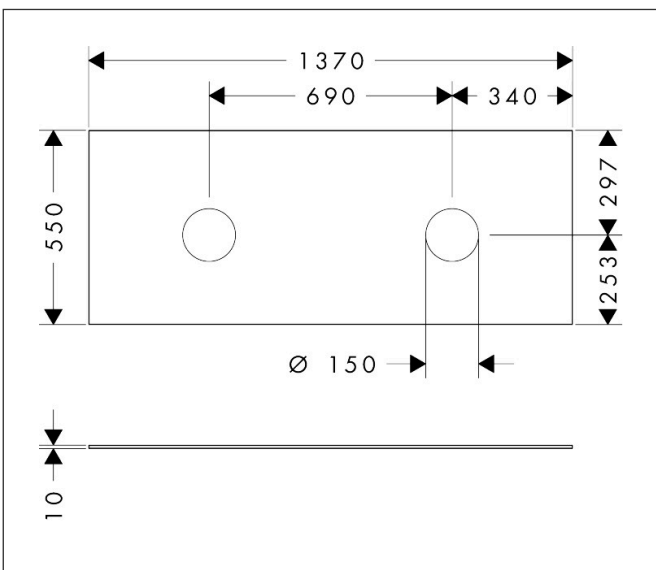

Merk	hansgrohe
Artikelnaam	Xevolos E console 1370/550 met 2 uitsparingen voor waskom zonder kraangat
Art.nr.	54332700
Oppervlakte	mat wit
Netto prijs	473,88 EUR

Product foto

Maat tekeningen

Kenmerken

- materiaal: vezelplaat van gemiddelde dichtheid (MDF)
- oppervlaktmateriaal: lak
- SmoothSurface: glad en effen voor een geweldig gevoel
- AntiFingerprint: oplossing tegen vingerafdrukken
- MoistureProof: duurzaam materiaal dat lang mooi blijft
- aantal wastafeluitsparingen: 2
- wastafeluitsparing: gecentreerd
- kracht van het materiaal: 10 mm
- met uitsparing voor waskom zonder kraangat
- waskom en badkamermeubel moeten apart besteld worden
- ruimtebesparende sifon wordt geleverd met badkamermeubel
- console kan alleen samen met badmeubel voor console worden gemonteerd

Technologie

Certificaat

Merk	hansgrohe
Artikelnaam	Xevolos E console 1370/550 met 2 uitsparingen voor waskom zonder kraangat
Art.nr.	54332700
Oppervlakte	mat wit
Netto prijs	473,88 EUR

Benodigde onderdelen (naar keuze)