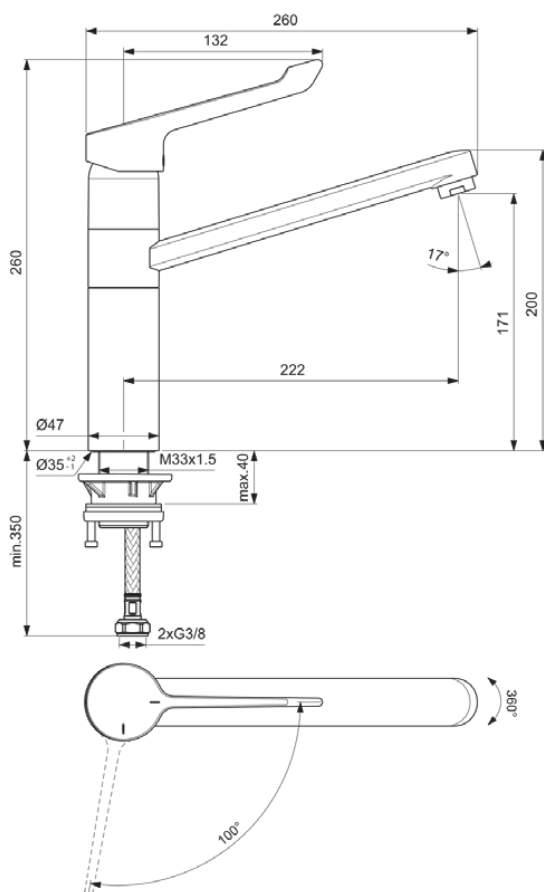

CERAFLEX

BC137AA

CERAFLEX | Keukenmengkraan 47x260x260 mm, 222 mm sprong uitloop in chroom afwerking, 9 l/min (3 bar) | Blue Start technologie, Click technologie, EPD, FirmaFlow, SmartShine

Afbeelding & technische tekening

Algemene informatie

| | |
|------------------------------|--------------------|
| Productcategorie: | Keukenmengkranen |
| Producttype: | Keukenmengkraan |
| Merk: | Ideal Standard |
| Collectie: | CERAFLEX |
| Ontwerper: | Artefakt |
| Colour: | AA - Chroom |
| Afwerking van het oppervlak: | glanzend |
| Hoogte (mm): | 260 |
| Breedte (mm): | 47 |
| Lengte / sprong (mm): | 260 |
| Bestingswijze: | Schachtconstructie |
| Nettogewicht (kg): | 1.72 |
| EAN-code: | 3800861062158 |