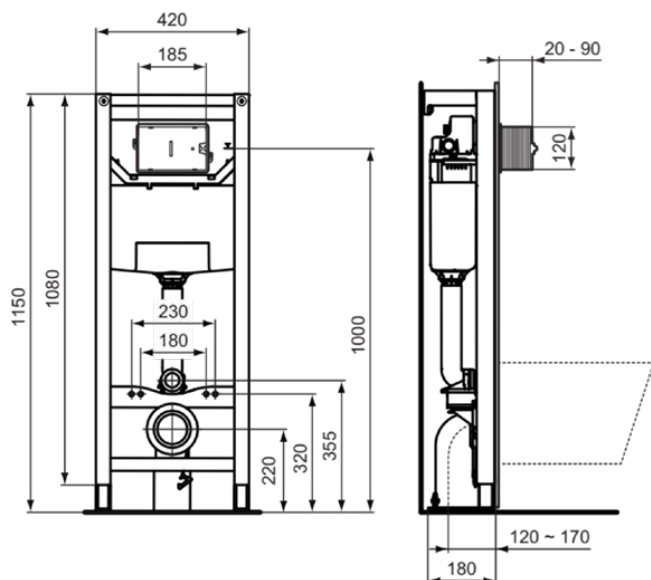

## R009667

PROSYS | Toiletframe 420x180x1150 mm in neutraal afwerking

### Algemene informatie

Productcategorie:	Voorwand installaties
Producttype:	Toiletframe
Merk:	Ideal Standard
Collectie:	PROSYS
Colour:	67 - Neutraal
Afwerking van het oppervlak:	mat
Hoogte (mm):	1150
Breedte (mm):	420
Lengte / sprong (mm):	180
Bevestigingswijze:	Bevestigingsbouten
Nettogewicht (kg):	15.65
EAN-code:	3391500579552