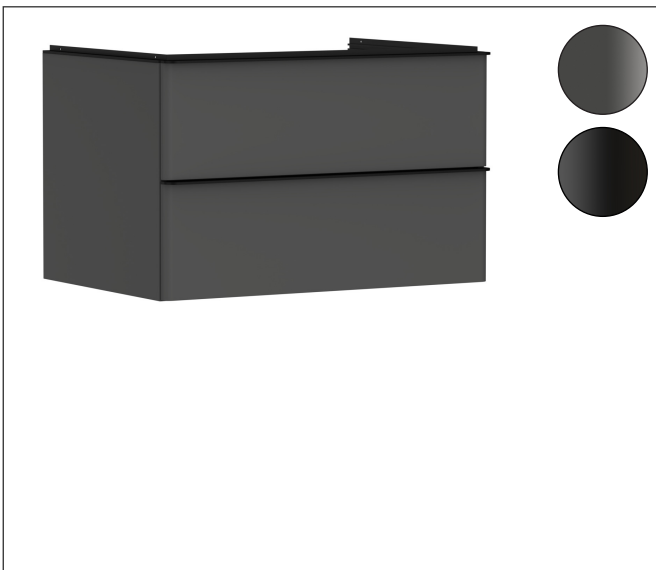

Merk	hansgrohe
Artikelnaam	Xelu Q badmeubel Diamond Matt Grey 780/550 met 2 lades voor consoles met waskom, Oppervlak greep:
Art.nr.	54075670
Oppervlakte	Oppervlak meubel: Diamond Matt Grey, Oppervlak greep: Mat zwart
Netto prijs	920,80 EUR

Product foto

Kenmerken

- bestaat uit: badkamermeubel, Basic Box-set
- materiaal behuizing: vezelplaat van gemiddelde dichtheid (MDF)
- oppervlaktemateriaal behuizing: thermofolie
- materiaal voorzijde: vezelplaat van gemiddelde dichtheid (MDF)
- oppervlaktemateriaal voorzijde: thermofolie
- SmoothSurface: glad en effen voor een geweldig gevoel
- AntiFingerprint: oplossing tegen vingerafdrukken
- MoistureProof: duurzaam materiaal dat lang mooi blijft
- met greepstang
- type opening: volledig uittrekbaar
- materiaal grepen: aluminium
- oppervlaktemateriaal grepen: poedercoating
- 2 lades
- zonder uitsparing voor sifon
- SoftClose, voor vloeiend en zacht sluiten
- individuele en flexibele opbergruimte dankzij het verdelen van de binnenkant
- inclusief 1 basis box
- schaduwvoegprofiel voorbereid voor montage handdoekrek en planchet
- wandmontage
- montagevoorwaarde: voormonteerd
- met bevestigingsmateriaal

Maat tekeningen

Technologie

Certificaat

Merk	hansgrohe
Artikelnaam	Xelu Q badmeubel Diamond Matt Grey 780/550 met 2 lades voor consoles met waskom, Oppervlak greep:
Art.nr.	54075670
Oppervlakte	Oppervlak meubel: Diamond Matt Grey, Oppervlak greep: Mat zwart
Netto prijs	920,80 EUR