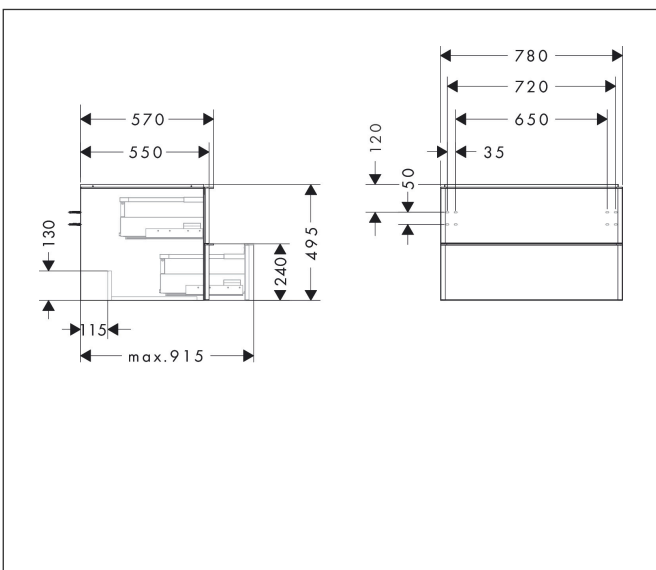

Merk	hansgrohe
Artikelnaam	Xelu Q badmeubel Diamond Matt Grey 780/550 met 2 lades voor consoles met waskom, Oppervlak greep:
Art.nr.	54075670
Oppervlakte	Oppervlak meubel: Diamond Matt Grey, Oppervlak greep: Mat zwart
Netto prijs	920,80 EUR

Product foto

Kenmerken

- bestaat uit: badkamermeubel, Basic Box-set
- materiaal behuizing: vezelplaat van gemiddelde dichtheid (MDF)
- oppervlaktemateriaal behuizing: thermofolie
- materiaal voorzijde: vezelplaat van gemiddelde dichtheid (MDF)
- oppervlaktemateriaal voorzijde: thermofolie
- SmoothSurface: glad en effen voor een geweldig gevoel
- AntiFingerprint: oplossing tegen vingerafdrukken
- MoistureProof: duurzaam materiaal dat lang mooi blijft
- met greepstang
- type opening: volledig uittrekbaar
- materiaal grepen: aluminium
- oppervlaktemateriaal grepen: poedercoating
- 2 lades
- zonder uitsparing voor sifon
- SoftClose, voor vloeiend en zacht sluiten
- individuele en flexibele opbergruimte dankzij het verdelen van de binnenkant
- inclusief 1 basis box
- schaduwvoegprofiel voorbereid voor montage handdoekrek en planchet
- wandmontage
- montagevoorwaarde: voormonteerd
- met bevestigingsmateriaal

Maat tekeningen

Technologie

Certificaat

Merk	hansgrohe
Artikelnaam	Xelu Q badmeubel Diamond Matt Grey 780/550 met 2 lades voor consoles met waskom, Oppervlak greep:
Art.nr.	54075670
Oppervlakte	Oppervlak meubel: Diamond Matt Grey, Oppervlak greep: Mat zwart
Netto prijs	920,80 EUR

Explosietekening voor bouwjaar: >06/23

Merk hansgrohe
 Artikelnaam **Xelu Q** badmeubel Diamond Matt Grey 780/550 met 2 lades voor consoles met waskom, Oppervlak greep:
 Art.nr. 54075670
 Oppervlakte Oppervlak meubel: Diamond Matt Grey, Oppervlak greep: Mat zwart
 Netto prijs 920,80 EUR