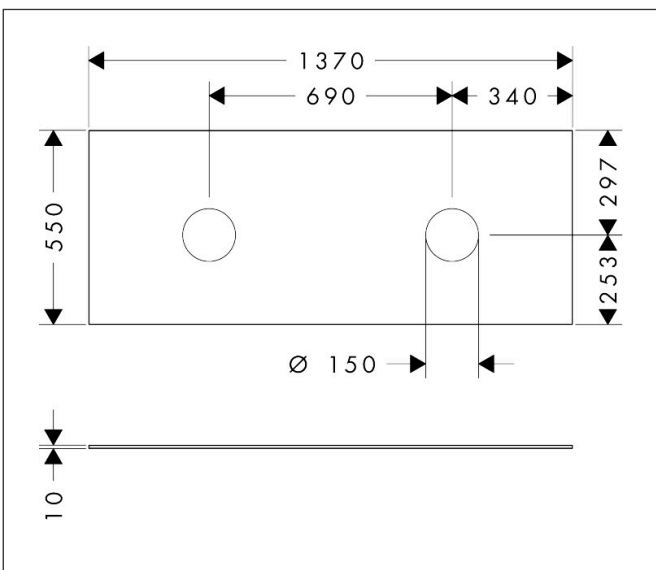

Merk	hansgrohe
Artikelnaam	Xevolos E console 1370/550 met 2 uitsparingen voor waskom zonder kraangat
Art.nr.	54332760
Oppervlakte	Slate Matt Grey
Netto prijs	473,88 EUR

Product foto

Kenmerken

- materiaal: vezelplaat van gemiddelde dichtheid (MDF)
- oppervlaktmateriaal: lak
- SmoothSurface: glad en effen voor een geweldig gevoel
- AntiFingerprint: oplossing tegen vingerafdrukken
- MoistureProof: duurzaam materiaal dat lang mooi blijft
- aantal wastafeluitsparingen: 2
- wastafeluitsparing: gecentreerd
- kracht van het materiaal: 10 mm
- met uitsparing voor waskom zonder kraangat
- waskom en badkamermeubel moeten apart besteld worden
- ruimtebesparende sifon wordt geleverd met badkamermeubel
- console kan alleen samen met badmeubel voor console worden gemonteerd

Maat tekeningen

Technologie

Certificaat

Merk	hansgrohe
Artikelnaam	Xevolos E console 1370/550 met 2 uitsparingen voor waskom zonder kraangat
Art.nr.	54332760
Oppervlakte	Slate Matt Grey
Netto prijs	473,88 EUR