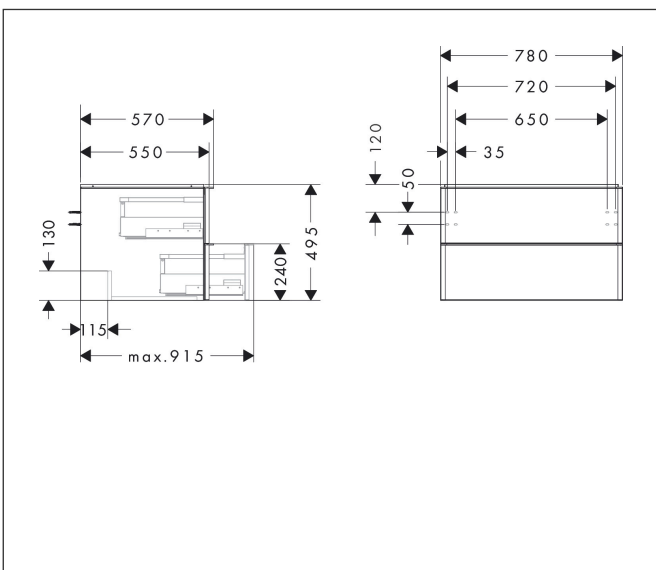

Merk	hansgrohe
Artikelnaam	Xelu Q badmeubel Natural Oak 780/550 met 2 lades voor consoles met waskom, Oppervlak greep:
Art.nr.	54076000
Oppervlakte	Oppervlak meubel: Natural Oak, Oppervlak greep: chroom
Netto prijs	920,80 EUR

Product foto

Maat tekeningen

Kenmerken

- bestaat uit: badkamermeubel, Basic Box-set
- materiaal behuizing: vezelplaat van gemiddelde dichtheid (MDF)
- oppervlaktemateriaal behuizing: thermofolie
- materiaal voorzijde: vezelplaat van gemiddelde dichtheid (MDF)
- oppervlaktemateriaal voorzijde: thermofolie
- MoistureProof: duurzaam materiaal dat lang mooi blijft
- met greepstang
- type opening: volledig uittrekbaar
- materiaal grepen: aluminium
- oppervlaktemateriaal grepen: verchromd glanzend
- 2 lades
- zonder uitsparing voor sifon
- SoftClose, voor vloeiend en zacht sluiten
- individuele en flexibele opbergruimte dankzij het verdelen van de binnenkant
- inclusief 1 basis box
- schaduwvoegprofiel voorbereid voor montage handdoekrek en planchet
- wandmontage
- montagevoorwaarde: voorgemonteerd
- met bevestigingsmateriaal
- opbouwwascom en console moeten apart besteld worden

Technologie

Certificaat

Merk	hansgrohe
Artikelnaam	Xelu Q badmeubel Natural Oak 780/550 met 2 lades voor consoles met waskom, Oppervlak greep:
Art.nr.	54076000
Oppervlakte	Oppervlak meubel: Natural Oak, Oppervlak greep: chroom
Netto prijs	920,80 EUR

Explosietekening voor bouwjaar: >06/23

Merk hansgrohe
 Artikelnaam **Xelu Q** badmeubel Natural Oak 780/550 met 2 lades voor consoles met waskom,
 Oppervlak greep:
 Art.nr. 54076000
 Oppervlakte Oppervlak meubel: Natural Oak, Oppervlak greep: chroom
 Netto prijs 920,80 EUR