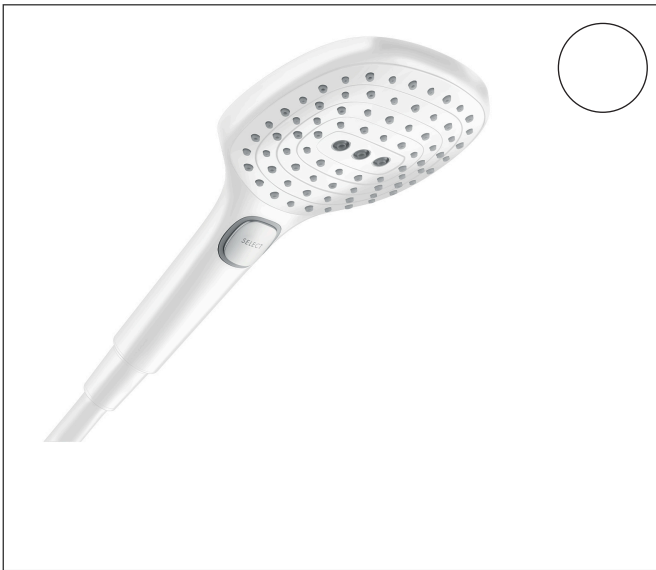

Merk	hansgrohe
Artikelnaam	<b>Raindance Select E</b> handdouche 120 3jet PowderRain EcoSmart+
Art.nr.	28729700
Oppervlakte	Mat wit
Netto prijs	151,34 EUR

## Product foto

## Kenmerken

- diameter douchekop 120 mm
- PowderRain, Rain, Whirl intensieve massagestraal
- handige straalkeuze via Select-knop
- doorstroomhoeveelheid PowderRain-straal bij 3 bar: 5,2 l/min
- doorstroomhoeveelheid Rain bij 3 bar: 5,4 l/min
- doorstroomhoeveelheid massagestraal bij 3 bar: 5,2 l/min
- maximale doorstroomhoeveelheid bij 3 bar: 6 l/min
- functie van: 4,6 l/min
- met interne watervoering
- afspoelbare filterring
- EU taxonomie: max 6l/min - draagt substantieel bij aan duurzaamheid