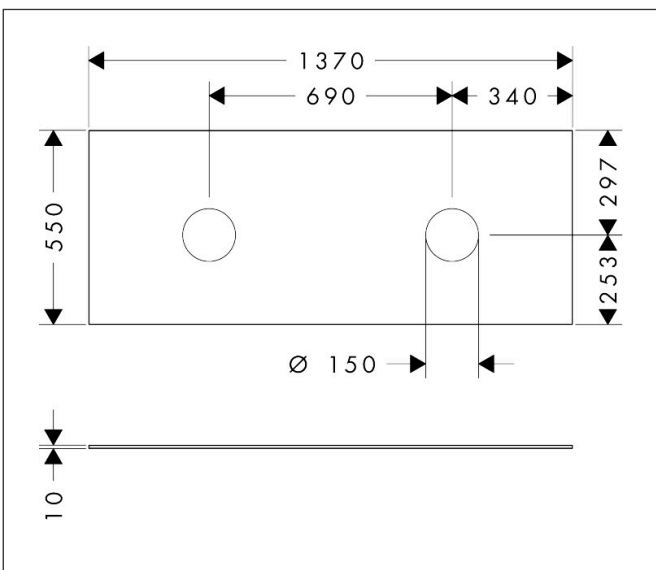

Merk	hansgrohe
Artikelnaam	Xevolos E console 1370/550 met 2 uitsparingen voor waskom zonder kraangat
Art.nr.	54332780
Oppervlakte	Sand Matt Beige
Netto prijs	473,88 EUR

Product foto

Kenmerken

- materiaal: vezelplaat van gemiddelde dichtheid (MDF)
- oppervlaktmateriaal: lak
- SmoothSurface: glad en effen voor een geweldig gevoel
- AntiFingerprint: oplossing tegen vingerafdrukken
- MoistureProof: duurzaam materiaal dat lang mooi blijft
- aantal wastafeluitsparingen: 2
- wastafeluitsparing: gecentreerd
- kracht van het materiaal: 10 mm
- met uitsparing voor waskom zonder kraangat
- waskom en badkamermeubel moeten apart besteld worden
- ruimtebesparende sifon wordt geleverd met badkamermeubel
- console kan alleen samen met badmeubel voor console worden gemonteerd

Maat tekeningen

Technologie

Certificaat

Merk	hansgrohe
Artikelnaam	Xevolos E console 1370/550 met 2 uitsparingen voor waskom zonder kraangat
Art.nr.	54332780
Oppervlakte	Sand Matt Beige
Netto prijs	473,88 EUR