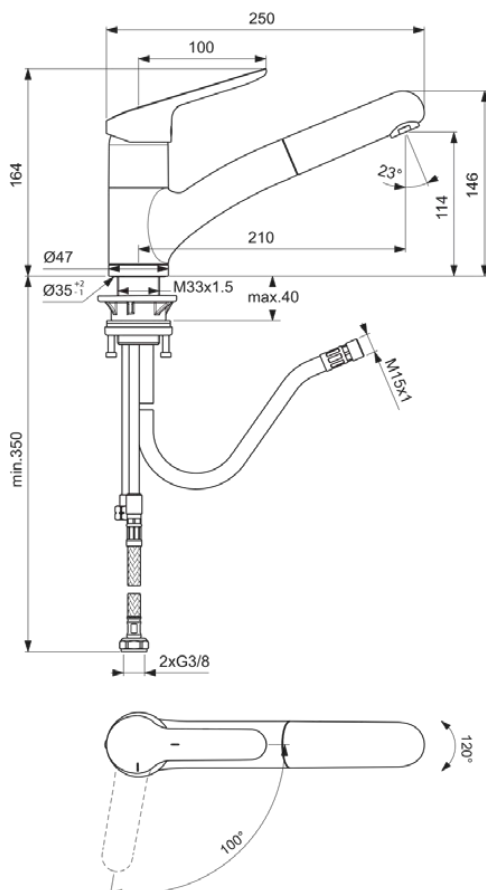

CERAFLEX

BC143AA

CERAFLEX | Keukenmengkraan 47x250x164 mm, 210 mm sprong uitloop in chroom afwerking, 9 l/min (3 bar) | Blue Start technologie, Click technologie, EPD, FirmaFlow, Uittrekbare handdouche, SmartShine

Afbeelding & technische tekening

Algemene informatie

Productcategorie:	Keukenmengkranen
Producttype:	Keukenmengkraan
Merk:	Ideal Standard
Collectie:	CERAFLEX
Ontwerper:	Artefakt
Colour:	AA - Chroom
Afwerking van het oppervlak:	glanzend
Hoogte (mm):	164
Breedte (mm):	47
Lengte / sprong (mm):	250
Bestingswijze:	Schachtconstructie
Nettogewicht (kg):	2.23
EAN-code:	3800861062219

Productnormen & certificeringen

Normen:	EN 248 DIN 4109 EN 817
Naam van het BAQUA-certificaat:	18/029/27
Naam van het BGCC-certificaat:	14-NURVSPSRB-4110
Aansluitdraad van de straalregelaar:	

Product specificaties

Product specificaties

Materiaal:	Metaal
Materiaalkwaliteit:	Messing
Maximale volumestroom bij 3 bar (l/min):	9
Maximale volumestroom bij 3 bar (l/min) voor alle uitgangen:	9
Max. debiet bij 3 bar (l) voor uitloop:	9
PVD technologie:	Nee
Voor montage vóór het raam:	Nee
Functies van de uittrekbare handdouche:	1 straalsoort
SmartShine:	Ja
Type uitloop:	Draaibaar
Uitloop type:	Buis
Oppervlakte dekking:	verchroomd
Afwerking van het oppervlak:	glanzend
Draaibare uitloop:	Ja
Type straalregelaar:	Beluchter
Zichtbaarheid van de straalregelaar:	Zichtbaar
Temperatuurbegrenzer:	Ja
Type greep:	Hendel
Type temperatuurregeling:	Handmatig bediend
Waterbesparend:	Ja
Met omstelling:	Nee
Met rozet(ten):	Nee
Met volumestroombegrenzer:	Nee
Met grepen:	Ja
Met uitloop:	Ja
Met uittrekbare handdouche:	Ja
M24x1	
EasyFix technologie:	Nee
Bevestigingswijze:	Schachtconstructie
Bevestigingswijze:	Kraangat
Met terugslagklep:	Ja