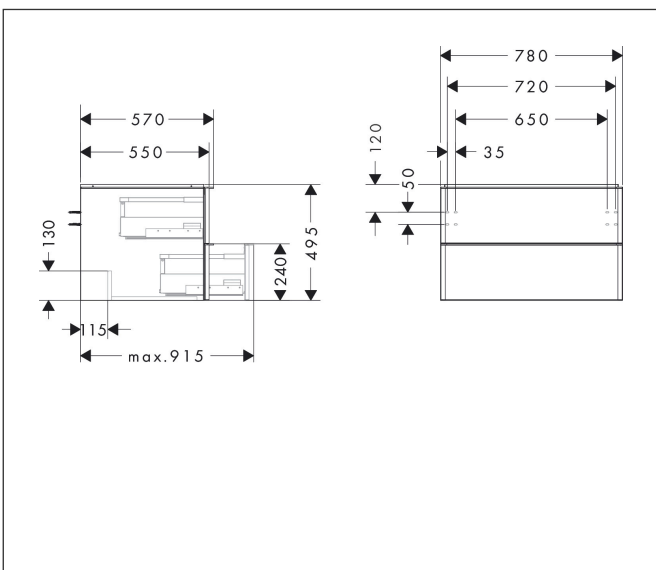

Merk	hansgrohe
Artikelnaam	Xelu Q badmeubel Natural Oak 780/550 met 2 lades voor consoles met waskom, Oppervlak greep:
Art.nr.	54076670
Oppervlakte	Oppervlak meubel: Natural Oak, Oppervlak greep: Mat zwart
Netto prijs	920,80 EUR

Product foto

Maat tekeningen

Kenmerken

- bestaat uit: badkamermeubel, Basic Box-set
- materiaal behuizing: vezelplaat van gemiddelde dichtheid (MDF)
- oppervlaktemateriaal behuizing: thermofolie
- materiaal voorzijde: vezelplaat van gemiddelde dichtheid (MDF)
- oppervlaktemateriaal voorzijde: thermofolie
- MoistureProof: duurzaam materiaal dat lang mooi blijft
- met greepstang
- type opening: volledig uittrekbaar
- materiaal grepen: aluminium
- oppervlaktemateriaal grepen: poedercoating
- 2 lades
- zonder uitsparing voor sifon
- SoftClose, voor vloeiend en zacht sluiten
- individuele en flexibele opbergruimte dankzij het verdelen van de binnenkant
- inclusief 1 basis box
- schaduwvoegprofiel voorbereid voor montage handdoekrek en planchet
- wandmontage
- montagevoorwaarde: voorgemonteerd
- met bevestigingsmateriaal
- opbouwwascom en console moeten apart besteld worden

Technologie

Certificaat

Merk	hansgrohe
Artikelnaam	Xelu Q badmeubel Natural Oak 780/550 met 2 lades voor consoles met waskom, Oppervlak greep:
Art.nr.	54076670
Oppervlakte	Oppervlak meubel: Natural Oak, Oppervlak greep: Mat zwart
Netto prijs	920,80 EUR

Explosietekening voor bouwjaar: >06/23

Merk hansgrohe
 Artikelnaam **Xelu Q** badmeubel Natural Oak 780/550 met 2 lades voor consoles met waskom,
 Oppervlak greep:
 Art.nr. 54076670
 Oppervlakte Oppervlak meubel: Natural Oak, Oppervlak greep: Mat zwart
 Netto prijs 920,80 EUR