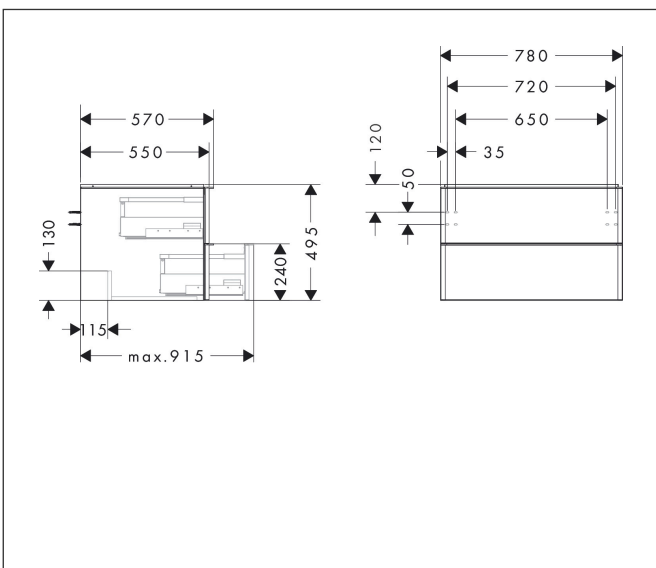

| | |
|-------------|--|
| Merk | hansgrohe |
| Artikelnaam | Xelu Q badmeubel Natural Oak 780/550 met 2 lades voor consoles met waskom, Oppervlak greep: |
| Art.nr. | 54076700 |
| Oppervlakte | Oppervlak meubel: Natural Oak, Oppervlak greep: Mat wit |
| Netto prijs | 920,80 EUR |

Product foto

Maat tekeningen

Kenmerken

- bestaat uit: badkamermeubel, Basic Box-set
- materiaal behuizing: vezelplaat van gemiddelde dichtheid (MDF)
- oppervlaktemateriaal behuizing: thermofolie
- materiaal voorzijde: vezelplaat van gemiddelde dichtheid (MDF)
- oppervlaktemateriaal voorzijde: thermofolie
- MoistureProof: duurzaam materiaal dat lang mooi blijft
- met greepstang
- type opening: volledig uittrekbaar
- materiaal grepen: aluminium
- oppervlaktemateriaal grepen: poedercoating
- 2 lades
- zonder uitsparing voor sifon
- SoftClose, voor vloeiend en zacht sluiten
- individuele en flexibele opbergruimte dankzij het verdelen van de binnenkant
- inclusief 1 basis box
- schaduwvoegprofiel voorbereid voor montage handdoekrek en planchet
- wandmontage
- montagevoorwaarde: voorgemonteerd
- met bevestigingsmateriaal
- opbouwwascom en console moeten apart besteld worden

Technologie

Certificaat

| | |
|-------------|--|
| Merk | hansgrohe |
| Artikelnaam | Xelu Q badmeubel Natural Oak 780/550 met 2 lades voor consoles met waskom, Oppervlak greep: |
| Art.nr. | 54076700 |
| Oppervlakte | Oppervlak meubel: Natural Oak, Oppervlak greep: Mat wit |
| Netto prijs | 920,80 EUR |

Explosietekening voor bouwjaar: >06/23

Merk hansgrohe
 Artikelnaam **Xelu Q** badmeubel Natural Oak 780/550 met 2 lades voor consoles met waskom,
 Oppervlak greep:
 Art.nr. 54076700
 Oppervlakte Oppervlak meubel: Natural Oak, Oppervlak greep: Mat wit
 Netto prijs 920,80 EUR