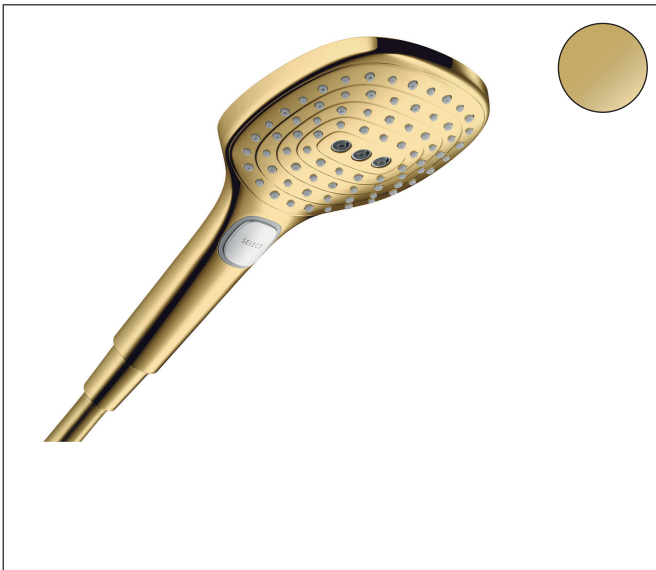

Merk	hansgrohe
Artikelnaam	Raindance Select E handdouche 120 3jet PowderRain EcoSmart+
Art.nr.	28729990
Oppervlakte	Polished Gold Optic
Netto prijs	162,25 EUR

Product foto

Maat tekeningen

Kenmerken

- diameter douchekop 120 mm
- PowderRain, Rain, Whirl intensieve massagestraal
- handige straalkeuze via Select-knop
- doorstroomhoeveelheid PowderRain-straal bij 3 bar: 5,2 l/min
- doorstroomhoeveelheid Rain bij 3 bar: 5,4 l/min
- doorstroomhoeveelheid massagestraal bij 3 bar: 5,2 l/min
- maximale doorstroomhoeveelheid bij 3 bar: 6 l/min
- functie van: 4,6 l/min
- met interne watervoering
- afspoelbare filterring
- EU taxonomie: max 6l/min - draagt substantieel bij aan duurzaamheid

Technologie

Straalsoorten

Merk hansgrohe
 Artikelnaam **Raindance Select E** handdouche 120 3jet PowderRain EcoSmart+
 Art.nr. 28729990
 Oppervlakte Polished Gold Optic
 Netto prijs 162,25 EUR

Stroomschema