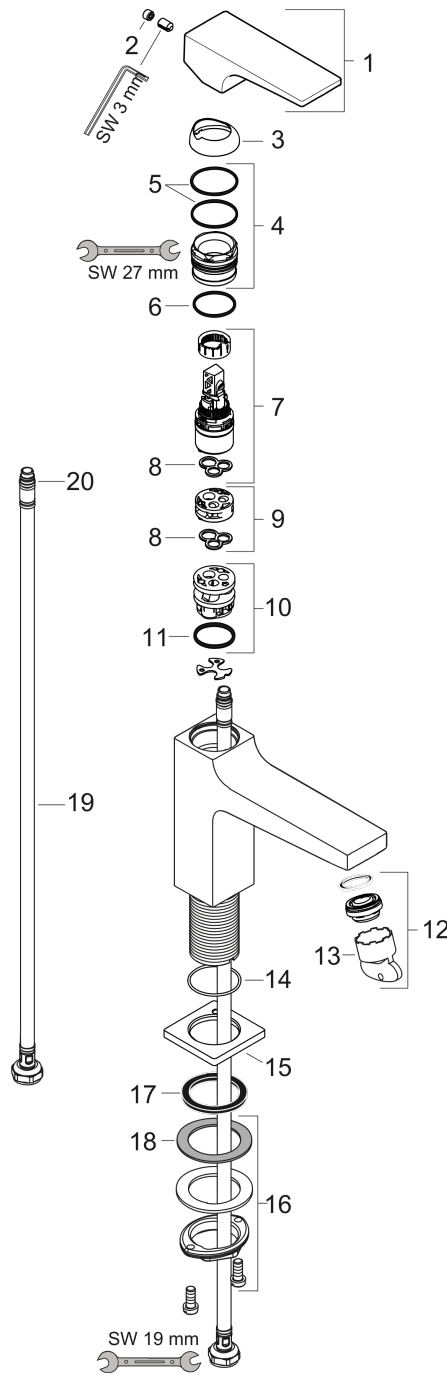

Metropol

ééngreeps wastafelmengkraan 110 rechte greep met afvoerplug

Oppervlak: **Polished Gold Optic** Artikelnummer: **32507990**

Beschrijving

- ComfortZone: 110
- voorsprong uitloop 135 mm
- uitloophoogte: 117 mm
- greepvariant: rechte greep
- vaste uitloop
- straalsoort: normale straal
- maximale doorstroomhoeveelheid bij 3 bar: 5 l/min
- keramisch kardoos
- push-open afvoergarnituur G 1¼
- materiaal afvoergarnituur: metaal
- EU taxonomie: max 6l/min - draagt substantieel bij aan duurzaamheid
- Kiwa K6161_Mechanical Mixers EN817

Metropol

ééngreeps wastafelmengkraan 110 rechte greep met afvoerplug

Oppervlak: **Polished Gold Optic** Artikelnummer: **32507990**

Doorstroomdiagram

Metropol
ééngreeps wastafelmengkraan 110 rechte greep met afvoerplug
 Oppervlak: **Polished Gold Optic** Artikelnummer: **32507990**

Explosietekening

Bouwjaar: >07/19

Metropol
ééngreeps wastafelmengkraan 110 rechte greep met afvoerplug
 Oppervlak: **Polished Gold Optic** Artikelnummer: **32507990**

Reserveonderdelenlijst

Bouwjaar: >07/19

Regel	Beschrijving	Artikelnummer	Prijs incl. BTW	VE
1	greep	92995990	114,35 €	1
2	greepstop	95704000	3,51 €	1
3	afdekkap	92625990	45,74 €	1
4	moer	92689000	24,20 €	1
5	O-ring 27x1,5	92527000	9,08 €	1
6	O-ring 25x1,5	98146000	5,69 €	1
7	kardoes compl.	97685000	61,71 €	1
8	dichting	98865000	30,49 €	1
9	kardoesadapter	92628000	19,72 €	1
10	kardoesadapter	98866000	30,49 €	1
11	O-ring 23x2	98398000	3,51 €	1
12	perlator M24x1 (5 l/min)	92996000	30,49 €	1
13	servicesleutel	95661000	5,69 €	1
14	O-ring 32x1,5	92936000	3,51 €	1
15	rozet	93048990	58,32 €	1
16	schachtbevestigingsset compl. (Ø 32)	13961000	24,20 €	1
17	vlakdichting	98749000	5,69 €	1
18	stelring	97548000	3,51 €	1
19	aansluitslang 600 mm M8x0,75 G3/8	96556000	24,20 €	1
20	O-ring 6,6x1,6	93019000	3,51 €	1
a	Afvoerplug Push-Open	50100990	-	1
b	schachtverlenging	13898000	76,23 €	1