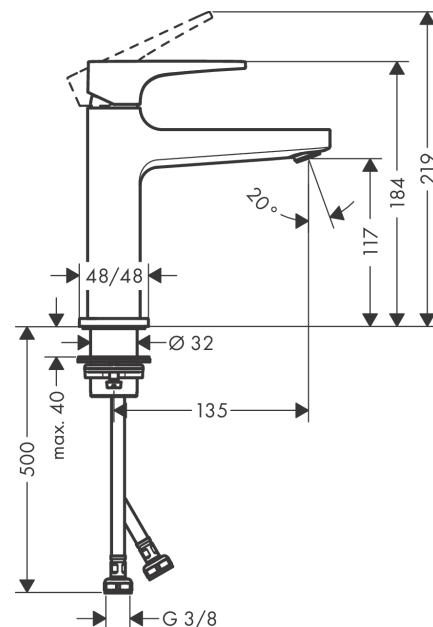

Metropol

ééngreeps wastafelmengkraan 110 rechte greep met afvoerplug

Oppervlak: **Polished Gold Optic** Artikelnummer: **32507990**

Beschrijving

- ComfortZone: 110
- voorsprong uitloop 135 mm
- uitloophoogte: 117 mm
- greepvariant: rechte greep
- vaste uitloop
- straalsoort: normale straal
- maximale doorstroomhoeveelheid bij 3 bar: 5 l/min
- keramisch kardoos
- push-open afvoergarnituur G 1¼
- materiaal afvoergarnituur: metaal
- EU taxonomie: max 6l/min - draagt substantieel bij aan duurzaamheid
- Kiwa K6161_Mechanical Mixers EN817

Metropol

ééngreeps wastafelmengkraan 110 rechte greep met afvoerplug

Oppervlak: **Polished Gold Optic** Artikelnummer: **32507990**

Doorstroomdiagram

Metropol
ééngreeps wastafelmengkraan 110 rechte greep met afvoerplug
 Oppervlak: **Polished Gold Optic** Artikelnummer: **32507990**

Explosietekening

Bouwjaar: >07/19

Metropol
ééngreeps wastafelmengkraan 110 rechte greep met afvoerplug
 Oppervlak: **Polished Gold Optic** Artikelnummer: **32507990**

Reserveonderdelenlijst

Bouwjaar: >07/19