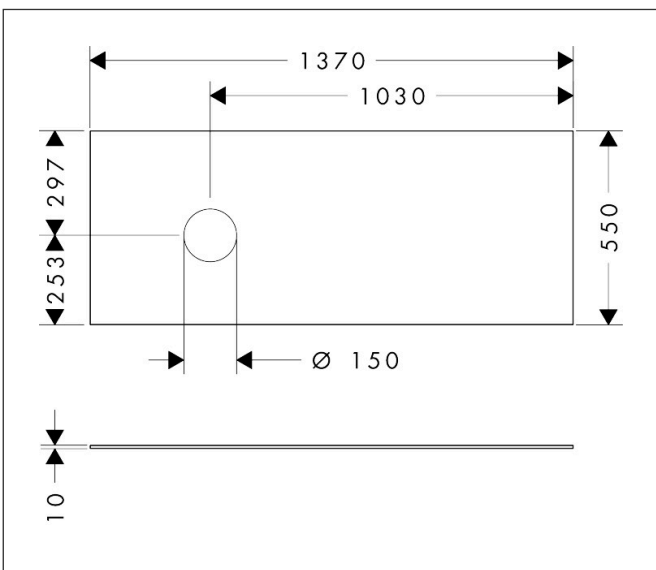

Merk	hansgrohe
Artikelnaam	<b>Xevolos E</b> console 1370/550 met uitsparing links voor waskom zonder kraangat
Art.nr.	54333780
Oppervlakte	Sand Matt Beige
Netto prijs	452,09 EUR

## Kenmerken

- materiaal: vezelplaat van gemiddelde dichtheid (MDF)
- oppervlaktmateriaal: lak
- SmoothSurface: glad en effen voor een geweldig gevoel
- AntiFingerprint: oplossing tegen vingerafdrukken
- MoistureProof: duurzaam materiaal dat lang mooi blijft
- aantal wastafeluitsparingen: 1
- wastafeluitsparing: links
- kracht van het materiaal: 10 mm
- met uitsparing voor waskom zonder kraangat
- waskom en badkamermeubel moeten apart besteld worden
- ruimtebesparende sifon wordt geleverd met badkamermeubel
- console kan alleen samen met badmeubel voor console worden gemonteerd

## Maat tekeningen