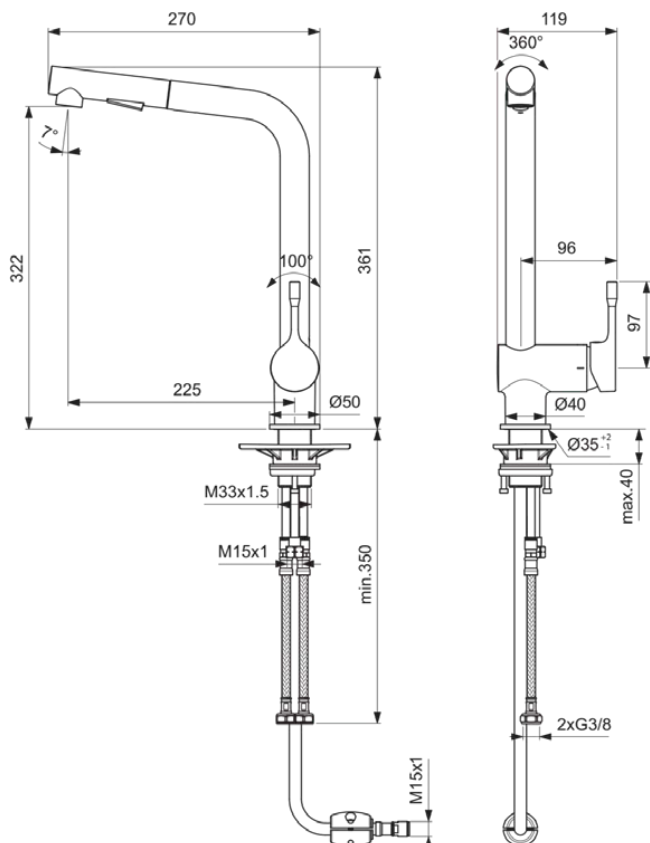

CERALOOK

BC178AA

CERALOOK | Keukenmengkraan 119x270x361 mm, 225 mm sprong uitloop in chroom afwerking, 9 l/min (3 bar) | Meerdere straalsoorten, Click technologie, EPD, FirmaFlow, Twee straalsoorten, Uittrekbare handdouche, SmartShine

Afbeelding & technische tekening

Algemene informatie

Productcategorie:	Keukenmengkranen
Producttype:	Keukenmengkraan
Merk:	Ideal Standard
Collectie:	CERALOOK
Ontwerper:	Ideal Standard
Colour:	AA - Chroom
Afwerking van het oppervlak:	glanzend
Hoogte (mm):	361
Breedte (mm):	119
Lengte / sprong (mm):	270
Bevestigingswijze:	Schachtconstructie
Nettogewicht (kg):	1.95
EAN-code:	3800861068662