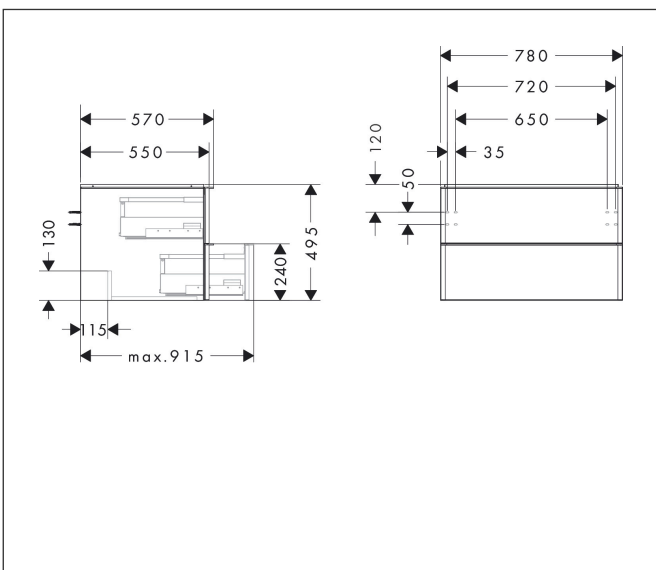

Merk	hansgrohe
Artikelnaam	Xelu Q badmeubel Dark Walnut 780/550 met 2 lades voor consoles met waskom, Oppervlak greep:
Art.nr.	54077670
Oppervlakte	Oppervlak meubel: Dark Walnut, Oppervlak greep: Mat zwart
Netto prijs	920,80 EUR

Product foto

Maat tekeningen

Kenmerken

- bestaat uit: badkamermeubel, Basic Box-set
- materiaal behuizing: vezelplaat van gemiddelde dichtheid (MDF)
- oppervlaktemateriaal behuizing: thermofolie
- materiaal voorzijde: vezelplaat van gemiddelde dichtheid (MDF)
- oppervlaktemateriaal voorzijde: thermofolie
- MoistureProof: duurzaam materiaal dat lang mooi blijft
- met greepstang
- type opening: volledig uittrekbaar
- materiaal grepen: aluminium
- oppervlaktemateriaal grepen: poedercoating
- 2 lades
- zonder uitsparing voor sifon
- SoftClose, voor vloeiend en zacht sluiten
- individuele en flexibele opbergruimte dankzij het verdelen van de binnenkant
- inclusief 1 basis box
- schaduwvoegprofiel voorbereid voor montage handdoekrek en planket
- wandmontage
- montagevoorwaarde: voorgemonteerd
- met bevestigingsmateriaal
- opbouwwascom en console moeten apart besteld worden

Technologie

Certificaat

Merk	hansgrohe
Artikelnaam	Xelu Q badmeubel Dark Walnut 780/550 met 2 lades voor consoles met waskom, Oppervlak greep:
Art.nr.	54077670
Oppervlakte	Oppervlak meubel: Dark Walnut, Oppervlak greep: Mat zwart
Netto prijs	920,80 EUR

Explosietekening voor bouwjaar: >06/23

Merk hansgrohe
 Artikelnaam **Xelu Q** badmeubel Dark Walnut 780/550 met 2 lades voor consoles met waskom,
 Oppervlak greep:
 Art.nr. 54077670
 Oppervlakte Oppervlak meubel: Dark Walnut, Oppervlak greep: Mat zwart
 Netto prijs 920,80 EUR