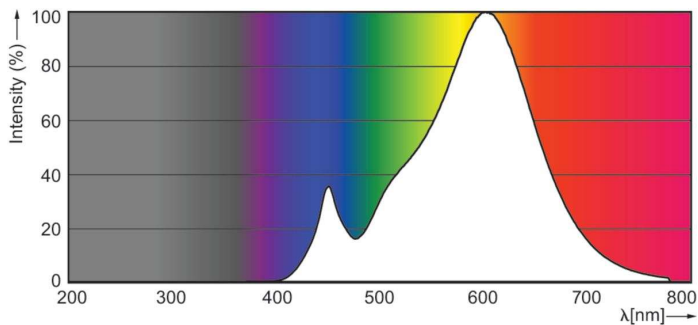

Fotometrische gegevens

Spectral Power Distribution Colour - CorePro LEDBulbND 7-60W E27 A60 827FR G