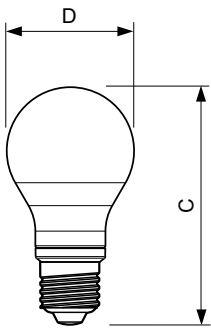

CorePro LEDbulb - Glas

Spanning (nom.)	220-240 V
Operationele temperatuur	
T-behuizing maximaal (nom.)	50 °C
Dimbaarheid en regelsystemen	
Dimbaar	Nee
Eigenschappen behuizing en afmetingen	
Lampafwerking	Mat
Lampvorm	A60
Nettogewicht (per stuk)	0,030 kg
Keurmerken en classificaties	
Energie-efficiëntieklasse	E
Energieverbruik kWh/1.000 uur	7 kWh
EPREL-registratienummer	1825135
CE-markering	Ja
Conform EU RoHS-richtlijn	Ja
EyeComfort	Ja
Flikkerwaarde (PstLM)	1

Stroboscoopeffectwaarde (SVM)	0,4
Bereik omgevingstemperatuur	-20 tot +45 °C

Toepassingsomstandigheden

kan dit worden gebruikt in gesloten armaturen No

Productgegevens

Productnaam voor bestelling	CorePro LEDBulbND 7-60W E27 A60 827FR G
Volledige productnaam	CorePro LEDBulbND 7-60W E27 A60 827FR G
Full EOC	871951436124900
Bestelcode	8719514361249
Materiaalnr. (12NC)	929001243002
Lokale code	36124900
Numerator - Aantal per pak	1
EAN/UPC - product/behuizing	8719514361249
Numerator - Dozen per buitendoos	10
EAN/UPC - Case	8719514361256

Maatschets

Product	D	C
CorePro LEDBulbND 7-60W E27 A60 827FR G	60 mm	110 mm

Fotometrische gegevens

Spectral Power Distribution Colour - CorePro LEDBulbND 7-60W E27 A60 827FR G

Light Distribution Diagram - CorePro LEDBulbND 7-60W E27 A60 827FR G