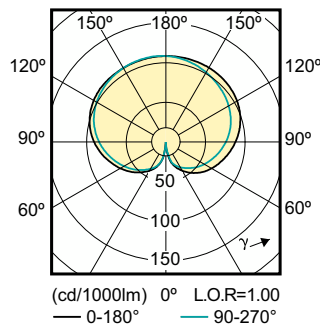

Product gegevens

Algemene informatie		Kleurconsistentie	
Lampvoet	E27	Kleurconsistentie	<6
Nominale levensduur	15.000 hr	Kleurweergave-index (CRI)	80
Schakelcyclus	30.000	LLMF bij einde nominale levensduur (nom.)	70 %
Lamptype	LED	Photobiological safety according to EN 62471	RG1
Meetreferentie van lichtstroom	Sphere	Bedrijfs- en elektrische gegevens	
Garantieperiode	2 jaar	Ingangsfrequentie	50 to 60 Hz
Gegevens lichttechniek		Ingangsfrequentie	50 tot 60 Hz
Kleurcode	827 [CCT of 2700K]	Energieverbruik	7 W
Bundelhoek (nom.)	300 graden	Lampstroom (nom.)	60 mA
Lichtstroom	806 lm	Overeenkomstig vermogen	60 W
Kleuraanduiding	Warm wit (WW)	Opstarttijd (nom.)	0,5 s
Gecorreleerde kleurtemperatuur (nom.)	2700 K	Opwarmtijd tot 60% licht	0.5 s
Lichtrendement (gespec.) (nom.)	115,00 lm/W	Arbeidsfactor	0.51

Stroboscoopeffectwaarde (SVM)	0,4
Bereik omgevingstemperatuur	-20 tot +45 °C

Toepassingsomstandigheden

kan dit worden gebruikt in gesloten armaturen No

Productgegevens

Productnaam voor bestelling	CorePro LEDBulbND 7-60W E27 A60 827FR G
Volledige productnaam	CorePro LEDBulbND 7-60W E27 A60 827FR G
Full EOC	871951436124900
Bestelcode	8719514361249
Materiaalnr. (12NC)	929001243002
Lokale code	36124900
Numerator - Aantal per pak	1
EAN/UPC - product/behuizing	8719514361249
Numerator - Dozen per buitendoos	10
EAN/UPC - Case	8719514361256

Maatschets

Product	D	C
CorePro LEDBulbND 7-60W E27 A60 827FR G	60 mm	110 mm

Fotometrische gegevens

Spectral Power Distribution Colour - CorePro LEDBulbND 7-60W E27 A60 827FR G

Light Distribution Diagram - CorePro LEDBulbND 7-60W E27 A60 827FR G