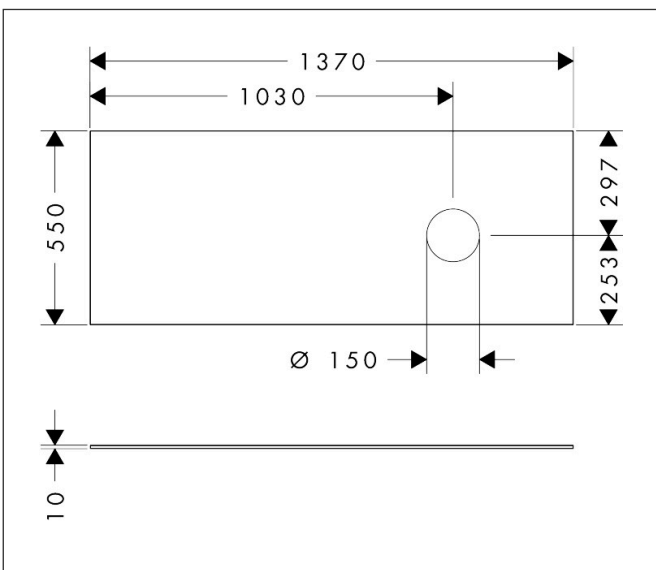

Merk	hansgrohe
Artikelnaam	Xevolos E console 1370/550 met uitsparing rechts voor waskom zonder kraangat
Art.nr.	54334700
Oppervlakte	mat wit
Netto prijs	452,09 EUR

Product foto

Maat tekeningen

Kenmerken

- materiaal: vezelplaat van gemiddelde dichtheid (MDF)
- oppervlaktemateriaal: lak
- SmoothSurface: glad en effen voor een geweldig gevoel
- AntiFingerprint: oplossing tegen vingerafdrukken
- MoistureProof: duurzaam materiaal dat lang mooi blijft
- aantal wastafeluitsparingen: 1
- wastafeluitsparing: rechts
- kracht van het materiaal: 10 mm
- met uitsparing voor waskom zonder kraangat
- waskom en badkamermeubel moeten apart besteld worden
- ruimtebesparende sifon wordt geleverd met badkamermeubel
- console kan alleen samen met badmeubel voor console worden gemonteerd

Technologie

Certificaat

Merk	hansgrohe
Artikelnaam	Xevolos E console 1370/550 met uitsparing rechts voor waskom zonder kraangat
Art.nr.	54334700
Oppervlakte	mat wit
Netto prijs	452,09 EUR

Benodigde onderdelen (naar keuze)